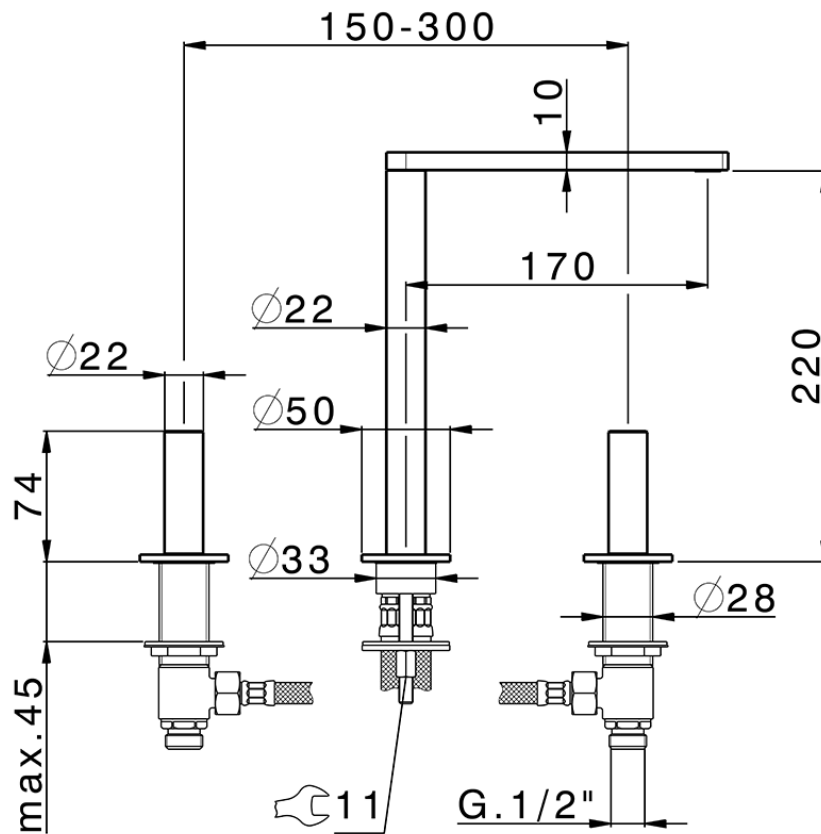

Lavabo 3 agujeros SMOOTH X32_X4001040

X4001040

<https://es.cisal.it/lavabo-3-agujeros-smooth-x32-x4001040>

2024-12-04