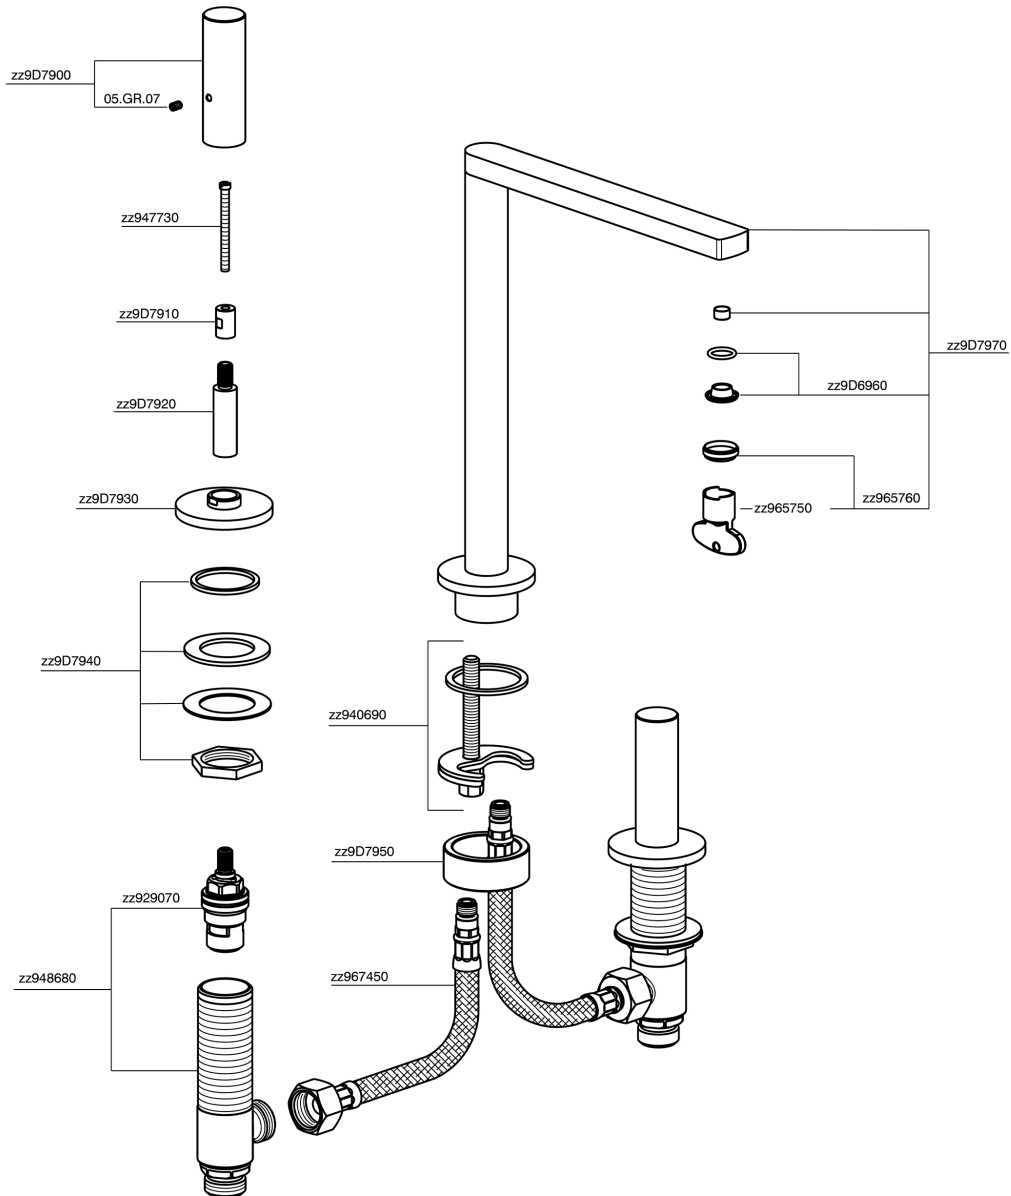

Lavabo 3 agujeros SMOOTH X32_X4001040

X4001040

<https://es.cisal.it/lavabo-3-agujeros-smooth-x32-x4001040>

2024-12-04