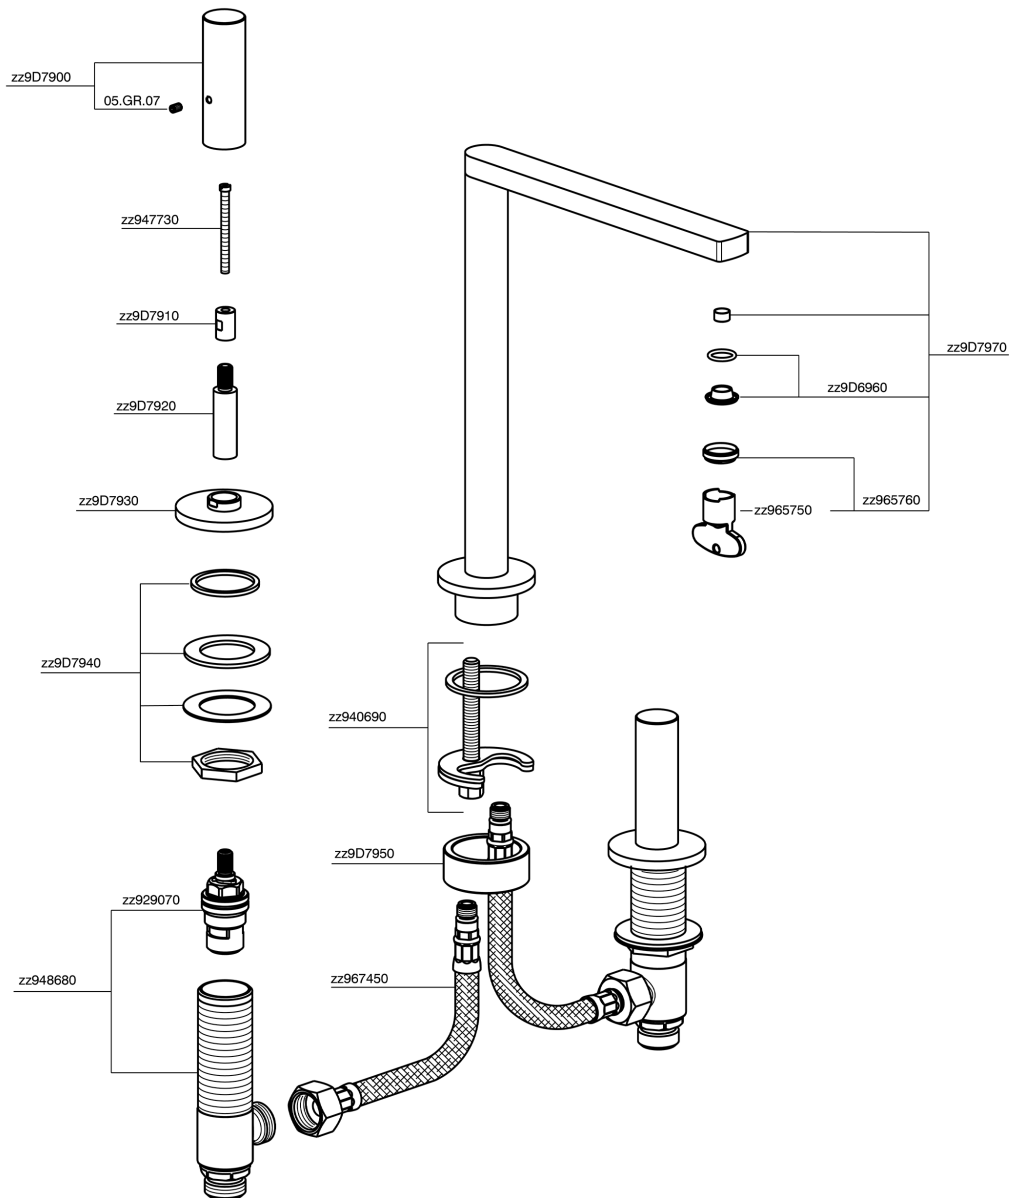

## Lavabo 3 agujeros SMOOTH X32\_X4001040

MODELO **X4001040**

Lavabo 3 agujeros, con desagüe automático  
1"1/4, con manetas lisa, Inox AISI 316L

ACABADOS DISPONIBLES

-  **5H** 5H Dark Brass Brushed
-  **5L** 5L Brushed Black Titanium
-  **5N** 5N Oro Rosa Cepillado
-  **D1** D1 Inox Cepillado

## Lavabo 3 agujeros SMOOTH X32\_X4001040

X4001040

<https://es.cisal.it/lavabo-3-agujeros-smooth-x32-x4001040>

2024-12-04