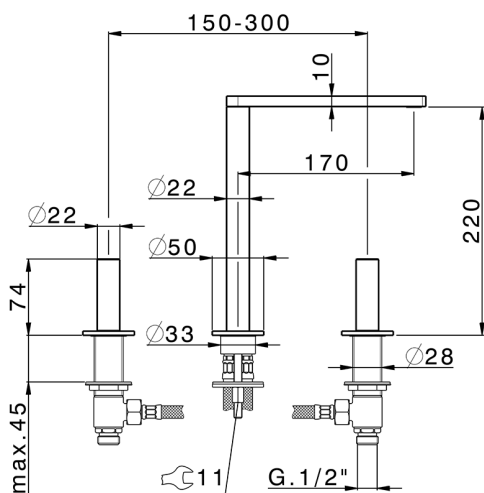

## Lavabo 3 agujeros SMOOTH X32\_X4001040

MODELO **X4001040**

Lavabo 3 agujeros, con desagüe automático  
1"1/4, con manetas lisa, Inox AISI 316L

ACABADOS DISPONIBLES

-  **5H** 5H Dark Brass Brushed
-  **5L** 5L Brushed Black Titanium
-  **5N** 5N Oro Rosa Cepillado
-  **D1** D1 Inox Cepillado

## Lavabo 3 agujeros SMOOTH X32\_X4001040

X4001040

<https://es.cisal.it/lavabo-3-agujeros-smooth-x32-x4001040>

2024-12-04