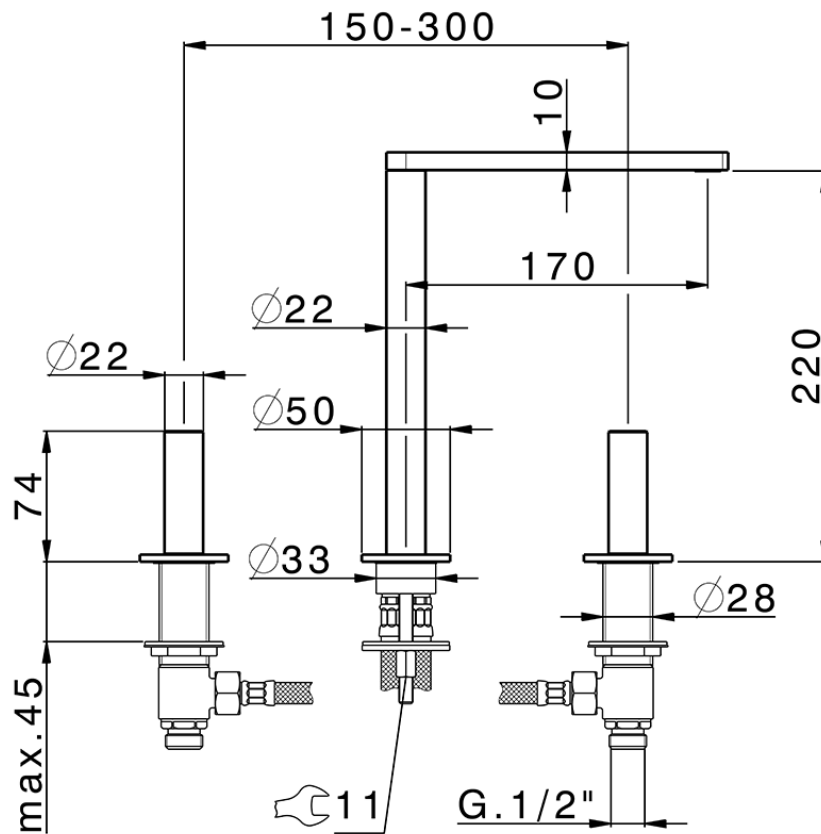

## Lavabo 3 agujeros SMOOTH X32\_X4001040

X4001040

<https://es.cisal.it/lavabo-3-agujeros-smooth-x32-x4001040>

2024-12-04