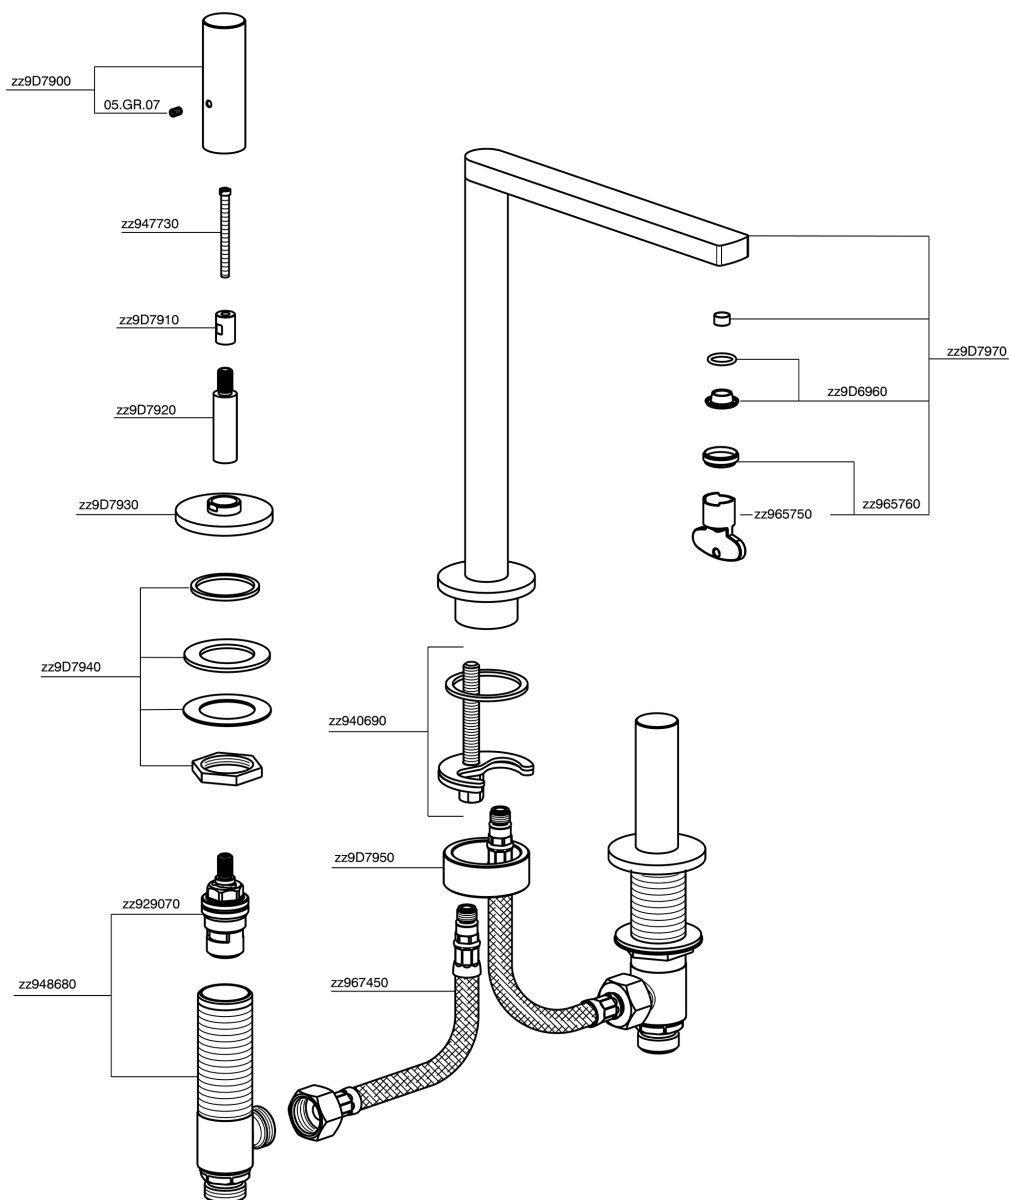

## Lavabo 3 agujeros SMOOTH X32\_X4001040

X4001040

<https://es.cisal.it/lavabo-3-agujeros-smooth-x32-x4001040>

2024-12-04