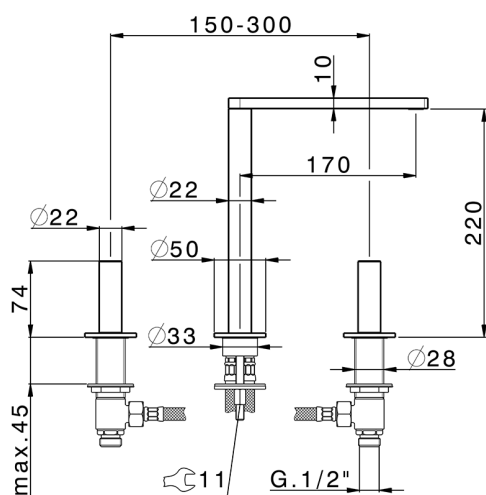

## Lavabo 3 agujeros SMOOTH X32\_X4001040

MODELO **X4001040**

Lavabo 3 agujeros, con desagüe automático  
1"1/4, con manetas lisa, Inox AISI 316L

ACABADOS DISPONIBLES

-  **5H** 5H Dark Brass Brushed
-  **5L** 5L Brushed Black Titanium
-  **5N** 5N Oro Rosa Cepillado
-  **D1** D1 Inox Cepillado

## Lavabo 3 agujeros SMOOTH X32\_X4001040

X4001040

<https://es.cisal.it/lavabo-3-agujeros-smooth-x32-x4001040>

2024-12-04