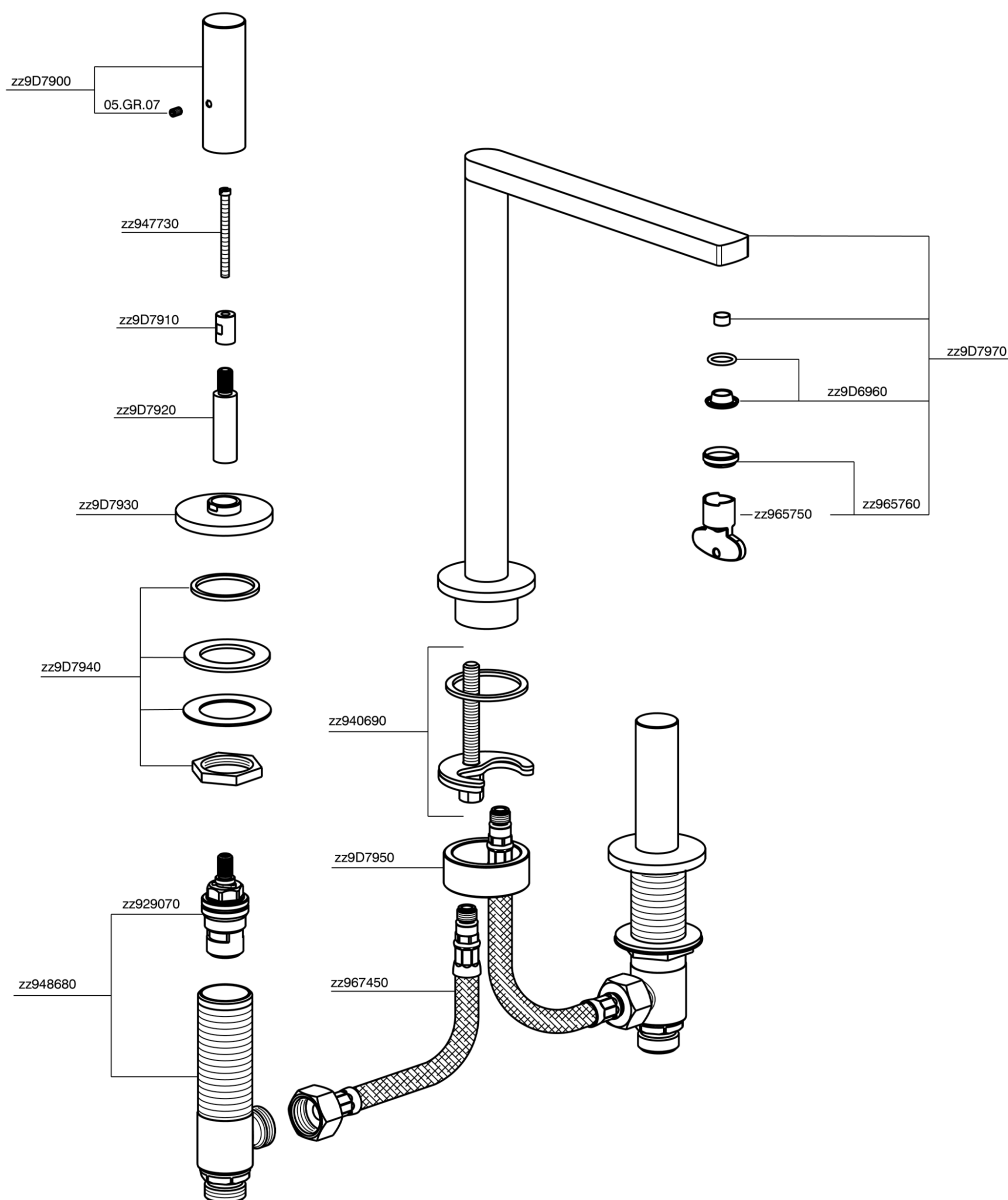

## Lavabo 3 agujeros SMOOTH X32\_X4001040

MODELO **X4001040**

Lavabo 3 agujeros, con desagüe automático  
1"1/4, con manetas lisa, Inox AISI 316L

ACABADOS DISPONIBLES

-  **5H** 5H Dark Brass Brushed
-  **5L** 5L Brushed Black Titanium
-  **5N** 5N Oro Rosa Cepillado
-  **D1** D1 Inox Cepillado

## Lavabo 3 agujeros SMOOTH X32\_X4001040

X4001040

<https://es.cisal.it/lavabo-3-agujeros-smooth-x32-x4001040>

2024-12-04