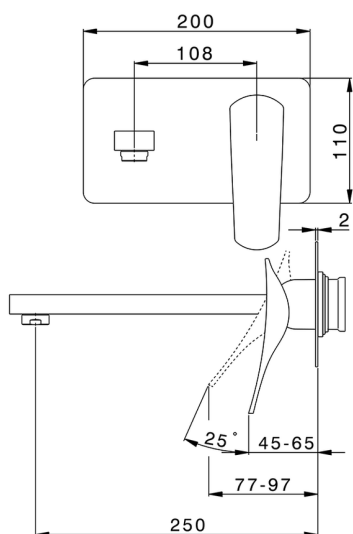

Parte externa monomando lavabo de pared ROADSTER ACCENT_RA005513

MODELO **RA005513**

Parte externa monomando lavabo de pared, sin parte empotrada, caño L.250 mm, para art. Easy-Box ZA002450-ZA025510

ACABADOS DISPONIBLES

-  **21** 21 Cromo
-  **2B** 2B Niquel Brillo
-  **2F** 2F Niquel Cepillado
-  **2Q** 2Q Black Titanium
-  **40** 40 Negro Mate
-  **4Q** 4Q Blanco Mate

CARACTERÍSTICAS

Instalación **Empotrado**
Empotrado 1 **ZA002450**