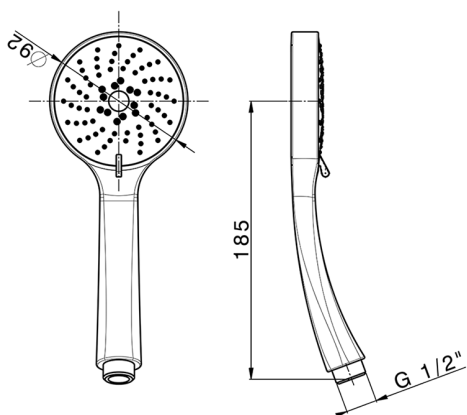

## Duchita Era SHOWER\_DS114260

MODELO **DS114260**

Duchita Era, 3 funciones Ø92 mm de ABS

ACABADOS DISPONIBLES

CARACTERÍSTICAS

2026-05-02