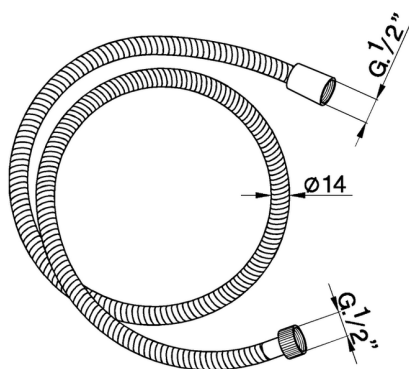

## Flexible SHOWER\_ZA009022

MODELO **ZA009022**

Flexible, flexible PVC 150 cm

ACABADOS DISPONIBLES

CARACTERÍSTICAS

2026-05-02