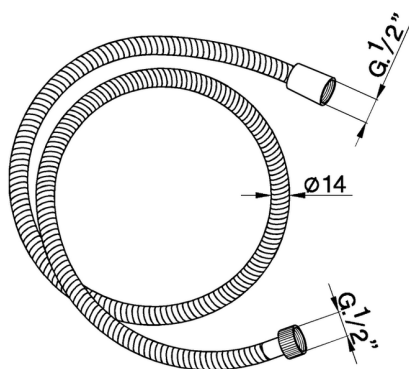

Flexible SHOWER_ZA009022

MODELO **ZA009022**

Flexible,flexible PVC 150 cm

ACABADOS DISPONIBLES

CARACTERÍSTICAS

2026-06-16