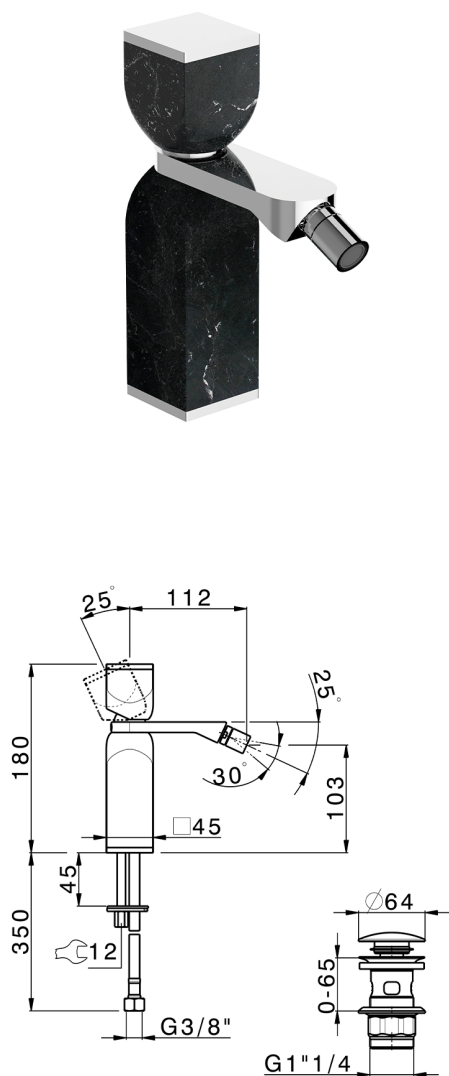

Bidé monomando HI-RISE_RM000554

MODELO **RM000554**

Bidé monomando, con desagüe automático
1"1/4, latiguillos acero G.3/8", cuerpo y palanca de
mármol

ACABADOS DISPONIBLES

7S 7S Mármol Blanco Carrara/Oro Cepillado

7X 7X Mármol Blanco Carrara/Niquel Cepillado

7Y 7Y Mármol Blanco Carrara/Cromo

8A 8A Mármol Negro Marquina/Oro Cepillado

8B 8B Mármol Negro Marquina/Oro 24K

8D 8D Mármol Negro Marquina/Cromo

CARACTERÍSTICAS

Recambio Cartucho **ZZ96550000**

Cartucho Monomando 25 mm

2024-11-23