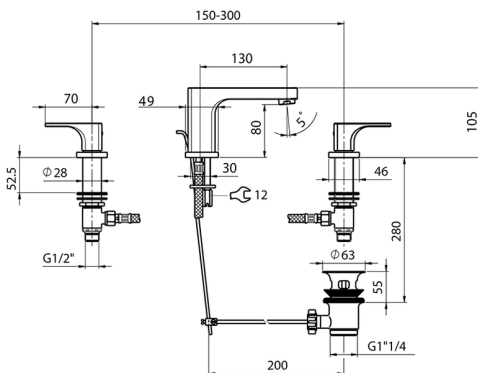

Lavabo 3 agujeros CUBIC_CU001020

MODELO **CU001020**

Lavabo 3 agujeros, con desagüe automático 1"1/4

ACABADOS DISPONIBLES

-  **21** 21 Cromo
-  **2B** 2B Niquel Brillo
-  **2F** 2F Niquel Cepillado
-  **40** 40 Negro Mate