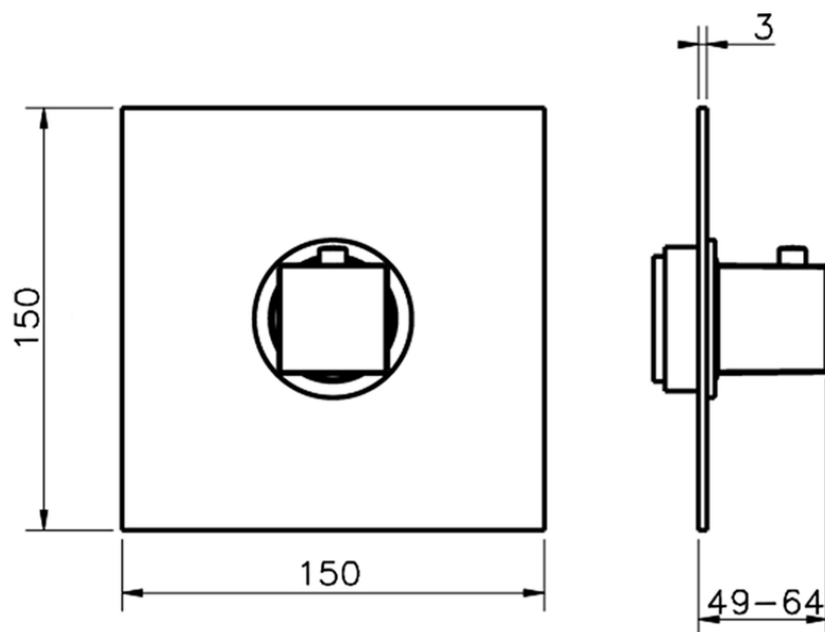

Parte externa termostático ducha empotrada WAVE_WE007200

WE007200

<https://es.cisal.it/parte-externa-termostatico-ducha-empotrada-wave-we007200>

Piastra/Plate/Plaque/Platte/Placa

2-3mm: XX 25-40 YY 76-91

10mm: XX 16-31 YY 65-80