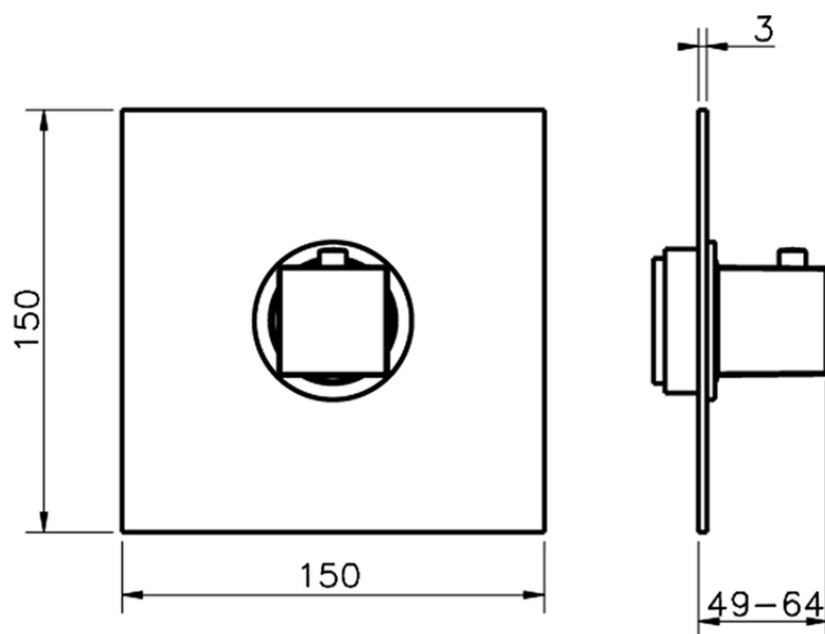

**Parte externa termostático ducha empotrada WAVE\_WE007200**

WE007200

<https://es.cisal.it/parte-externa-termostatico-ducha-empotrada-wave-we007200>

Piastra/Plate/Plaque/Platte/Placa

2-3mm: XX 25-40 YY 76-91

10mm: XX 16-31 YY 65-80

ZA007221

<https://es.cisal.it/parte-empotrada-termostatico-3-4-empotrado-za007221>

2026-04-30