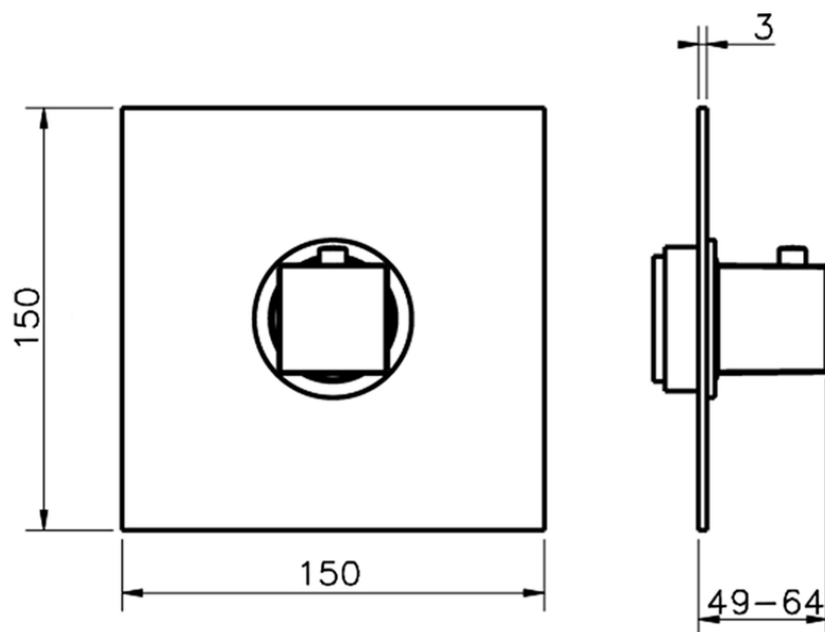

**Parte externa termostático ducha empotrada WAVE\_WE007200**

WE007200

<https://es.cisal.it/parte-externa-termostatico-ducha-empotrada-wave-we007200>

Piastra/Plate/Plaque/Platte/Placa

2-3mm: XX 25-40 YY 76-91

10mm: XX 16-31 YY 65-80

ZA007221

<https://es.cisal.it/parte-empotrada-termostatico-3-4-empotrado-za007221>

2026-06-17