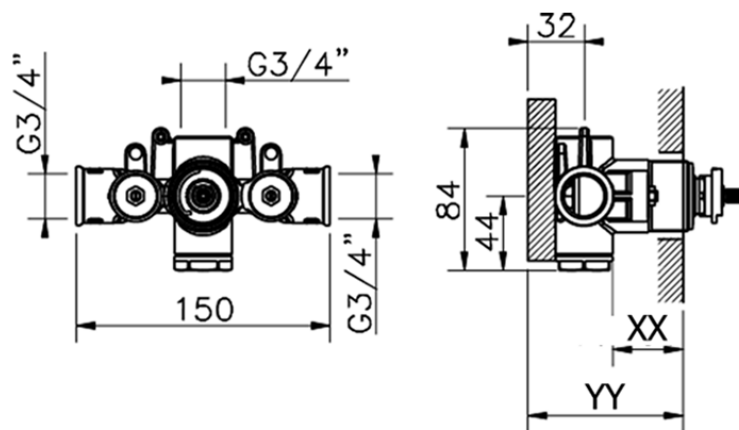

**Parte externa termostático ducha empotrada WAVE\_WE007200**

WE007200

<https://es.cisal.it/parte-externa-termostatico-ducha-empotrada-wave-we007200>

Piastra/Plate/Plaque/Platte/Placa

2-3mm: XX 25-40 YY 76-91

10mm: XX 16-31 YY 65-80

ZA007221

<https://es.cisal.it/parte-empotrada-termostatico-3-4-empotrado-za007221>

2026-06-17