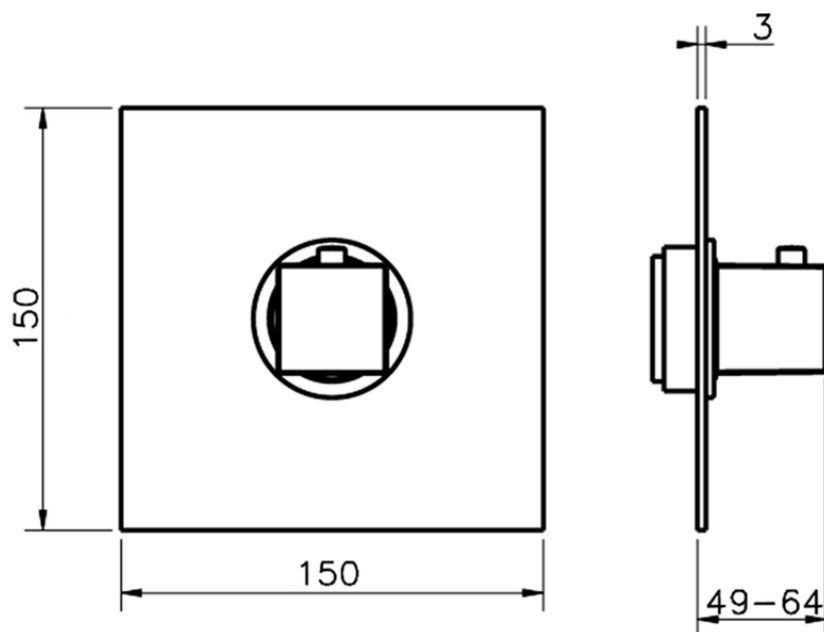

Parte externa termostático ducha empotrada WAVE_WE007200

WE007200

<https://es.cisal.it/parte-externa-termostatico-ducha-empotrada-wave-we007200>

Piastra/Plate/Plaque/Platte/Placa

2-3mm: XX 25-40 YY 76-91

10mm: XX 16-31 YY 65-80