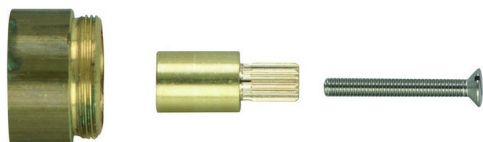

Alargador +25 mm COMPLEMENTOS_ZA000461

MODELO **ZA000461**

Alargador 25 mm, para grifos para empotrar
G.3/4", serie PU-LS-BA-BQ

ACABADOS DISPONIBLES

 **04** 04 Sin acabado

CARACTERÍSTICAS

2026-05-03