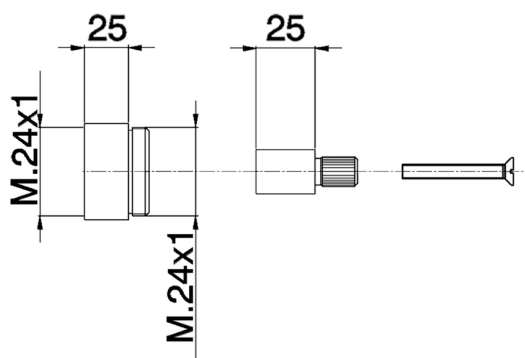

Alargador +25 mm COMPLEMENTOS_ZA000461

MODELO **ZA000461**

Alargador 25 mm, para grifos para empotrar
G.3/4", serie PU-LS-BA-BQ

ACABADOS DISPONIBLES

 **04** 04 Sin acabado

CARACTERÍSTICAS

2026-06-17