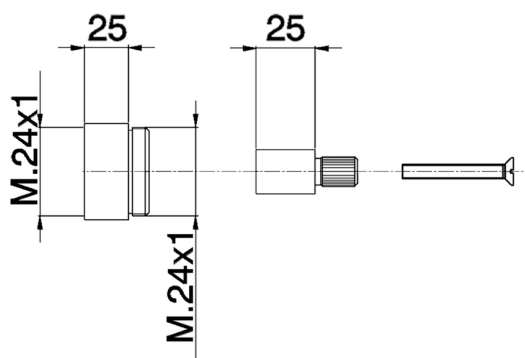

Alargador +25 mm COMPLEMENTOS_ZA000461

MODELO **ZA000461**

Alargador 25 mm, para grifos para empotrar
G.3/4", serie PU-LS-BA-BQ

ACABADOS DISPONIBLES

 **04** 04 Sin acabado

CARACTERÍSTICAS

2026-05-03