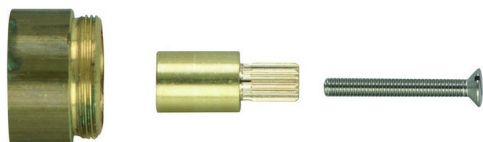

Alargador +25 mm COMPLEMENTOS_ZA000461

MODELO **ZA000461**

Alargador 25 mm, para grifos para empotrar
G.3/4", serie PU-LS-BA-BQ

ACABADOS DISPONIBLES

 **04** 04 Sin acabado

CARACTERÍSTICAS

2026-06-17