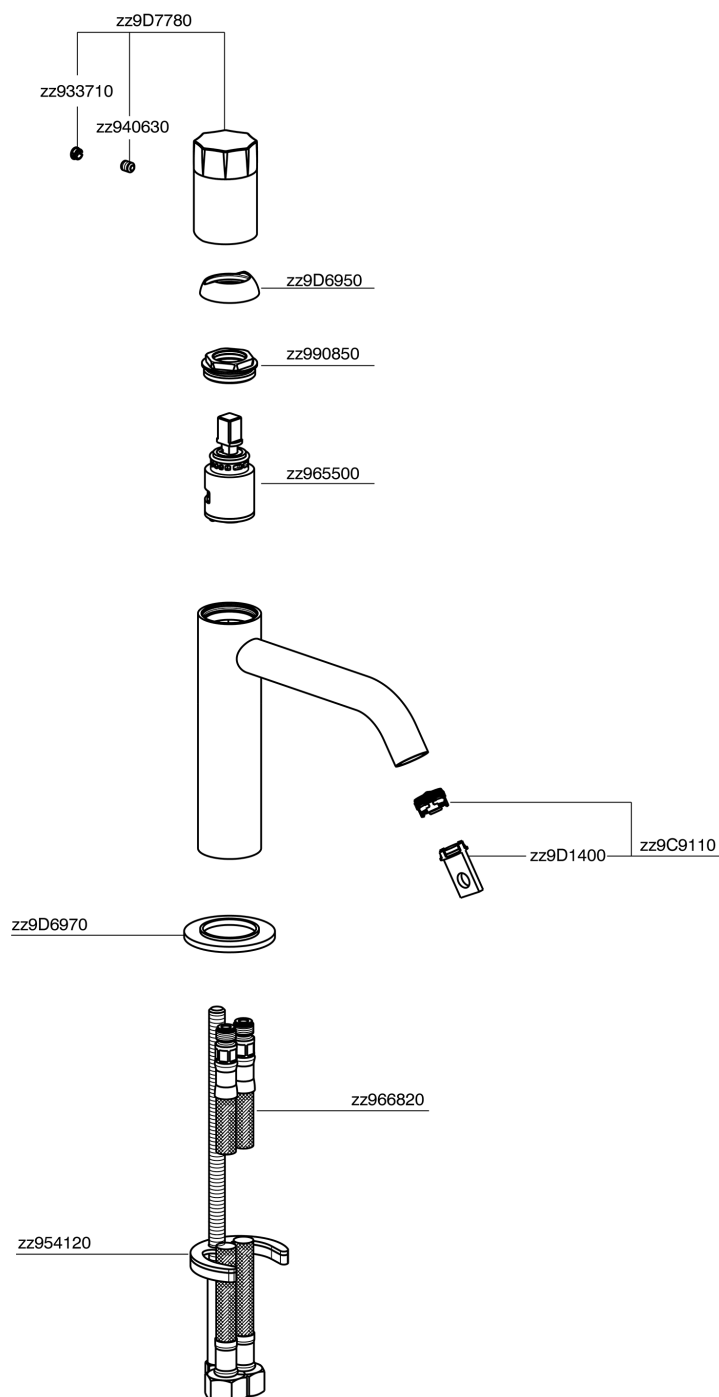

## Lavabo monomando large MARBLE X32\_X5000504

MODELO **X5000504**

Lavabo monomando large, sin desagüe automático, latiguillos acero G.3/8", con palanca de mármol, Inox AISI 316L

ACABADOS DISPONIBLES

**5X** 5X Acero Cepillado/Mármol Negro Marquina

CARACTERÍSTICAS

Recambio Cartucho **ZZ96550000**

**Cartucho Monomando 25 mm**

## Lavabo monomando large MARBLE X32\_X5000504

X5000504

<https://es.cisal.it/lavabo-monomando-large-marble-x32-x5000504>

2026-04-30