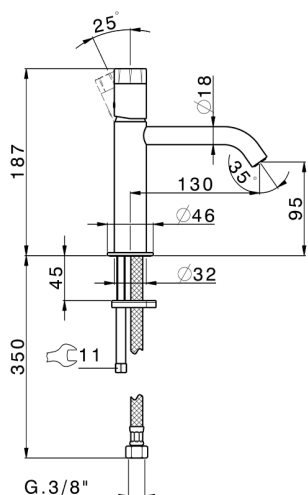

## Lavabo monomando large MARBLE X32\_X5000504

MODELO **X5000504**

Lavabo monomando large, sin desagüe automático, latiguillos acero G.3/8", con palanca de mármol, Inox AISI 316L

ACABADOS DISPONIBLES

**5X** 5X Acero Cepillado/Mármol Negro Marquina

CARACTERÍSTICAS

Recambio Cartucho **ZZ96550000**

**Cartucho Monomando 25 mm**

## Lavabo monomando large MARBLE X32\_X5000504

X5000504

<https://es.cisal.it/lavabo-monomando-large-marble-x32-x5000504>

2026-04-30