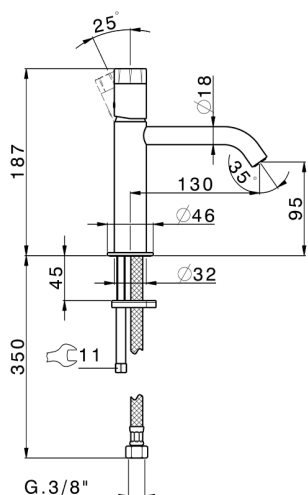

## Lavabo monomando large MARBLE X32\_X5000504

MODELO **X5000504**

Lavabo monomando large, sin desagüe automático, latiguillos acero G.3/8", con palanca de mármol, Inox AISI 316L

ACABADOS DISPONIBLES

**5X** 5X Acero Cepillado/Mármol Negro Marquina

CARACTERÍSTICAS

Recambio Cartucho **ZZ96550000**

**Cartucho Monomando 25 mm**

## Lavabo monomando large MARBLE X32\_X5000504

X5000504

<https://es.cisal.it/lavabo-monomando-large-marble-x32-x5000504>

2026-06-14