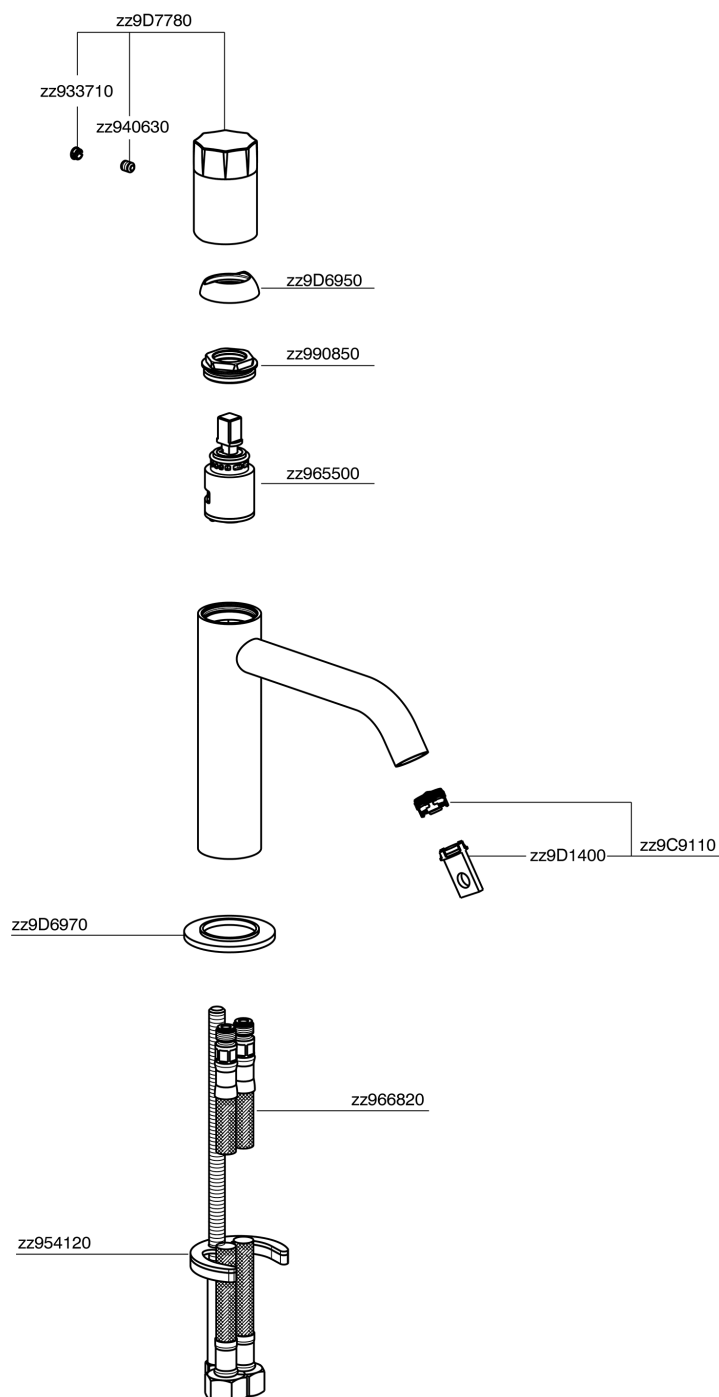

## Lavabo monomando large MARBLE X32\_X5000504

MODELO **X5000504**

Lavabo monomando large, sin desagüe automático, latiguillos acero G.3/8", con palanca de mármol, Inox AISI 316L

ACABADOS DISPONIBLES

**5X** 5X Acero Cepillado/Mármol Negro Marquina

CARACTERÍSTICAS

Recambio Cartucho **ZZ96550000**

**Cartucho Monomando 25 mm**

## Lavabo monomando large MARBLE X32\_X5000504

X5000504

<https://es.cisal.it/lavabo-monomando-large-marble-x32-x5000504>

2026-06-14