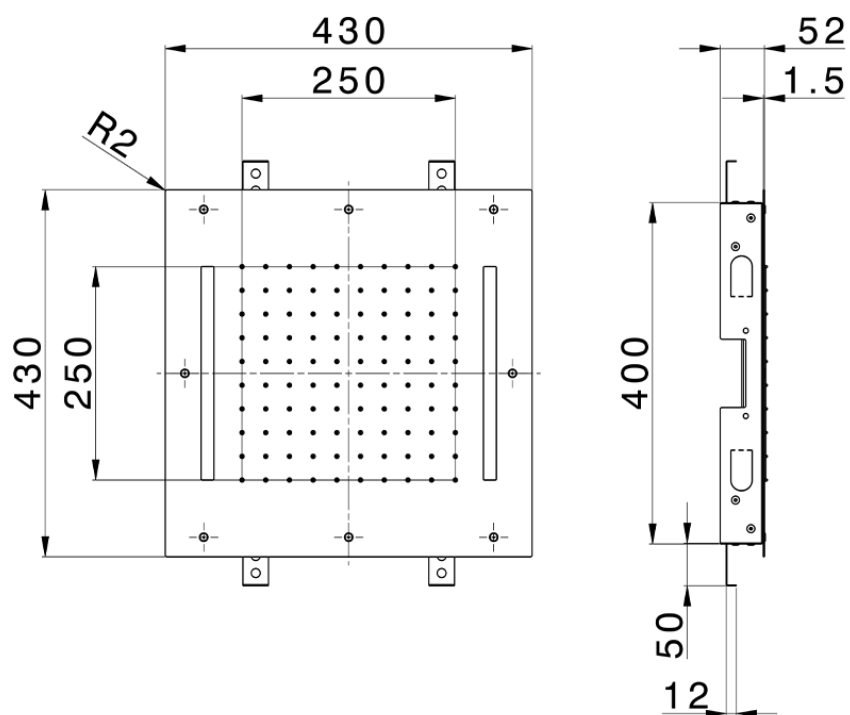

Rociador de techo con cromoterapia 430x430 mm ZEN SHOWER_ZS0C0050

ZS0C0050

<https://es.cisal.it/rociador-de-techo-con-cromoterapia-430x430-mm-zen-shower-zs0c0050>

2024-12-22