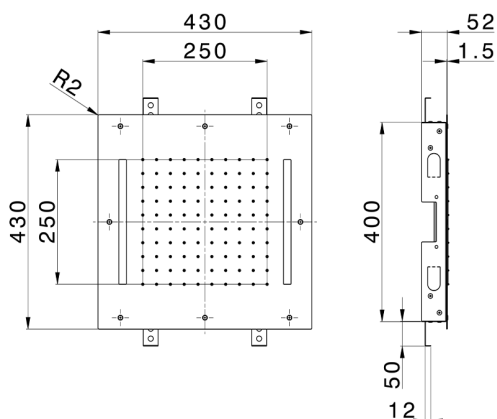

Rociador de techo con cromoterapia 430x430 mm ZEN SHOWER_ZS0C0050

MODELO **ZS0C0050**

Rociador de techo con cromoterapia 430x430 mm, funciones lluvia, cromoterapia, con mando a distancia incluido, acero inoxidable AISI 304

ACABADOS DISPONIBLES

- **40** 40 Negro Mate
- **4Q** 4Q Blanco Mate
- **5G** 5G Oro Rosa
- **D1** D1 Inox Cepillado
- **D2** D2 Inox brillo

CARACTERÍSTICAS

2024-12-22