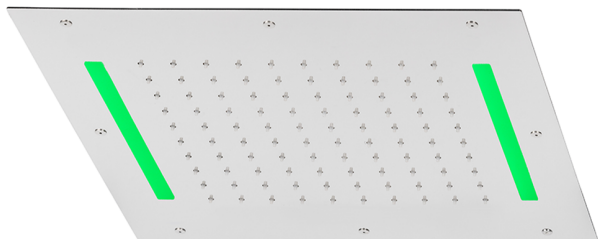

## Rociador de techo con cromoterapia 430x430 mm ZEN SHOWER\_ZS0C0050

MODELO **ZS0C0050**

Rociador de techo con cromoterapia 430x430 mm, funciones lluvia, cromoterapia, con mando a distancia incluido, acero inoxidable AISI 304

ACABADOS DISPONIBLES

-  **40** 40 Negro Mate
-  **4Q** 4Q Blanco Mate
-  **5G** 5G Oro Rosa
-  **D1** D1 Inox Cepillado
-  **D2** D2 Inox brillo

CARACTERÍSTICAS

2024-12-22