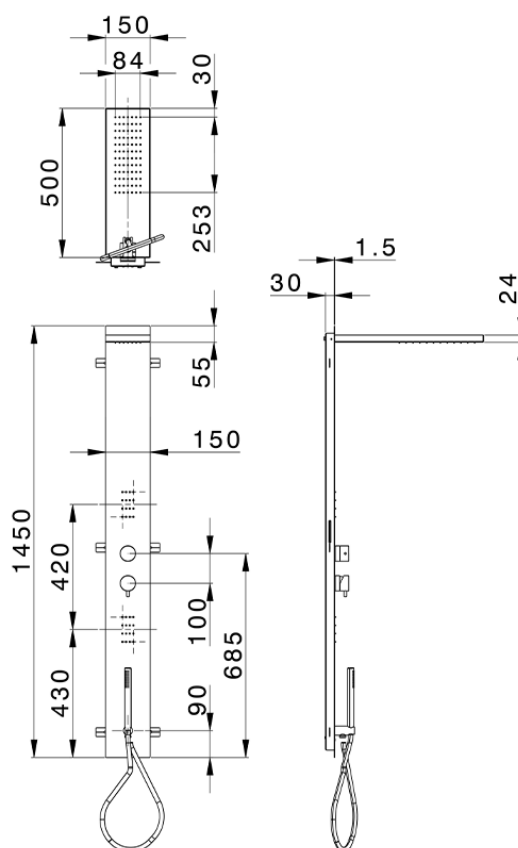

Panel de ducha monomando 3 funciones WELLNESS_ZS005040

ZS005040

<https://es.cisal.it/panel-de-ducha-monomando-3-funciones-wellnesszs005040>

2024-10-18