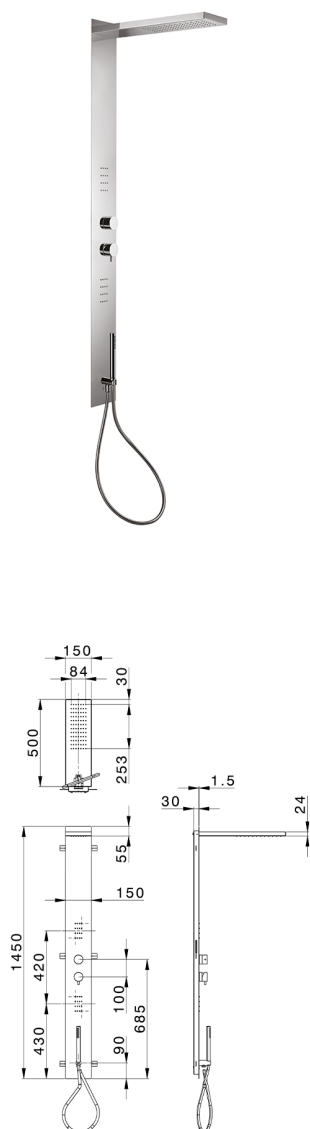

## Panel de ducha monomando 3 funciones WELLNESS\_ZS005040

MODELO **ZS005040**

Panel de ducha monomando 3 funciones, panel ducha de acero inoxidable AISI 304, devistop 3 salidas, soporte duchita con toma de agua, duchita una función Ø 23 mm de Latón, 2 rociadores frontales, rociador rectangular 150x500x24 mm de Inox, función lluvia, flexible PVC 150 cm

ACABADOS DISPONIBLES

-  **40** 40 Negro Mate
-  **4Q** 4Q Blanco Mate
-  **D1** D1 Inox Cepillado
-  **D2** D2 Inox brillo

CARACTERÍSTICAS

Recambio Cartucho **ZZ99751000**

**Cartucho Monomando 35 mm**

2024-10-18