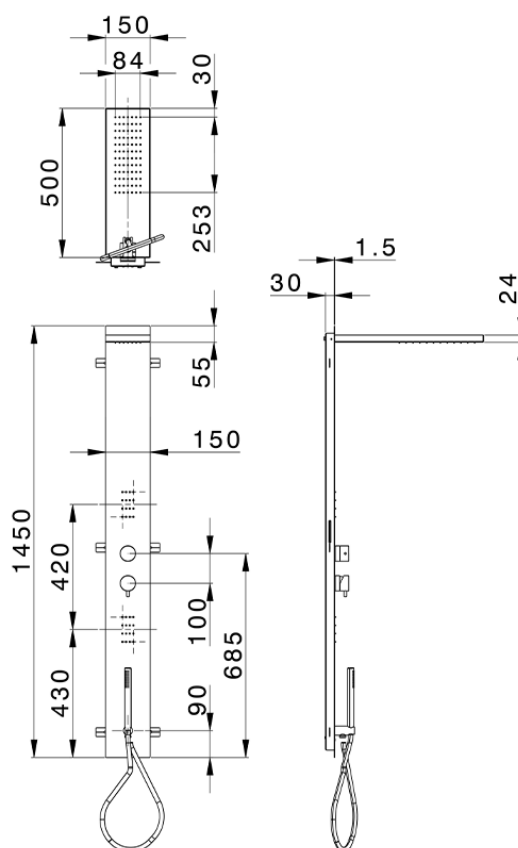

## Panel de ducha monomando 3 funciones WELLNESS\_ZS005040

ZS005040

<https://es.cisal.it/panel-de-ducha-monomando-3-funciones-wellnesszs005040>

2024-10-18