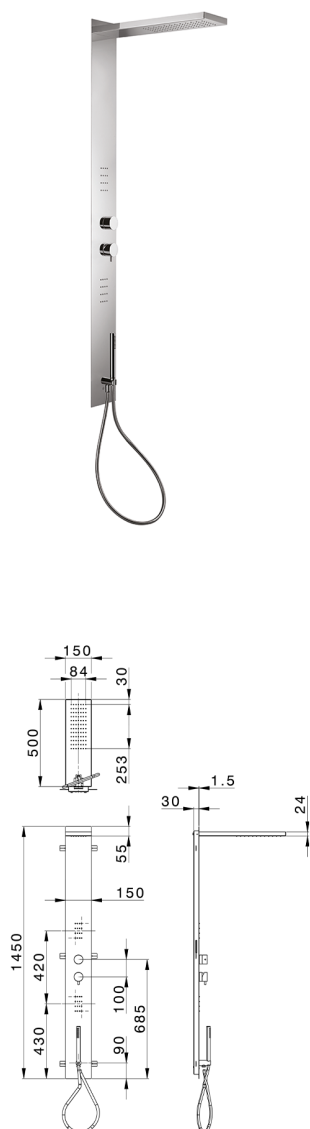

Panel de ducha monomando 3 funciones WELLNESS_ZS005040

MODELO **ZS005040**

Panel de ducha monomando 3 funciones, panel ducha de acero inoxidable AISI 304, devistop 3 salidas, soporte duchita con toma de agua, duchita una función Ø 23 mm de Latón, 2 rociadores frontales, rociador rectangular 150x500x24 mm de Inox, función lluvia, flexible PVC 150 cm

ACABADOS DISPONIBLES

-  **40** 40 Negro Mate
-  **4Q** 4Q Blanco Mate
-  **D1** D1 Inox Cepillado
-  **D2** D2 Inox brillo

CARACTERÍSTICAS

Recambio Cartucho **ZZ99751000**

Cartucho Monomando 35 mm

2024-10-18