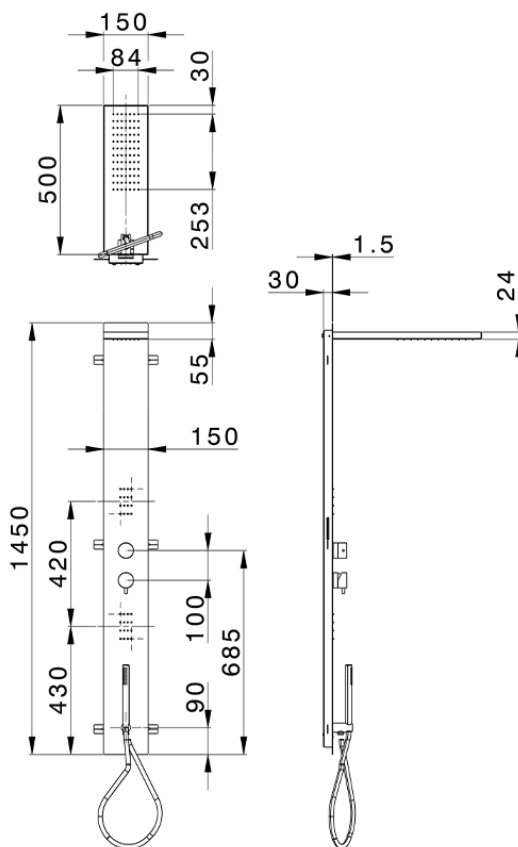

Panel de ducha monomando 3 funciones WELLNESS_ZS005040

ZS005040

<https://es.cisal.it/panel-de-ducha-monomando-3-funciones-wellnesszs005040>

2024-10-18