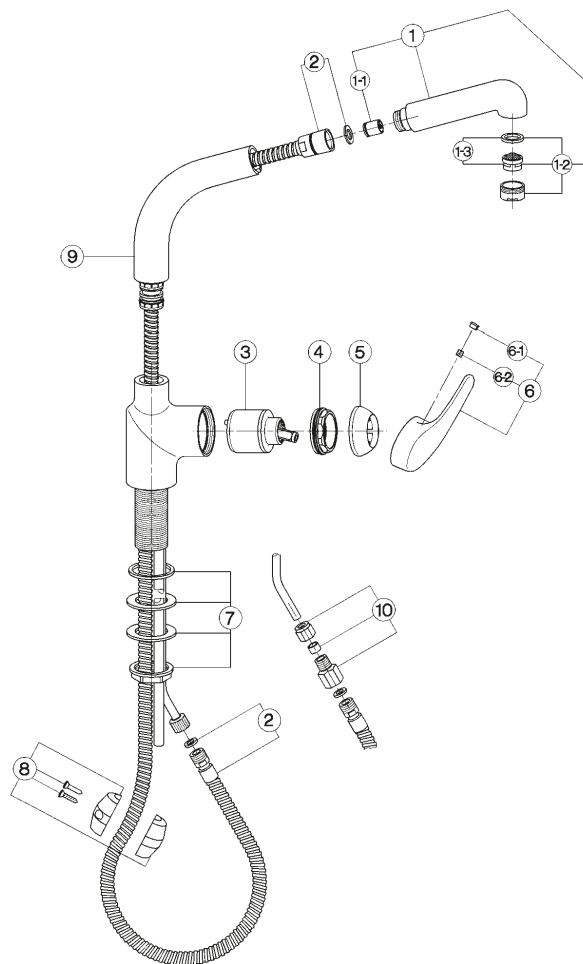

bar	PORTATA BOCCA DI EROGAZIONE * SPOUT FLOW RATE DURCHFLOß WANNENEINLAUF DEBIT BEC DEVERSEUR l/min.
0,5	4
1	6
2	8,5
3	11
4	13
5	14,5

* con resistenza silenziosa della classe di portata A (15 l/min. a 3 bar)
with hydraulic resistance of flow rate class A (15 l/min. at 3 bar)
mit geräuscharmen Widerstand der Durchflussklasse A (15 l/min. bei 3 bar)
avec aérateur classe A (15 l/min. à 3 bar)

NR.	DESCRIZIONE DESCRIPTION BESCHREIBUNG DESCRIPTION	N. CODICE CODE NO. WERKSNR. NR. CODE	NR.	DESCRIZIONE DESCRIPTION BESCHREIBUNG DESCRIPTION	N. CODICE CODE NO. WERKSNR. NR. CODE	NR.	DESCRIZIONE DESCRIPTION BESCHREIBUNG DESCRIPTION	N. CODICE CODE NO. WERKSNR. NR. CODE
1	Doccia estraibile lavello con valvola Handspray with valve Herausziehbare Brause Douchette extr. évier	ZZ 92833 0	4	Chiodo bloccaggio cartuccia piccola Nut for mixing valve small Mutter f/Kartusche Ecrou pour cartouche	ZZ 92603 0	8	Peso pianto completo Lead weight Biegevidt kpl Foids en plomb	ZZ 92775 0
1-1	Valvola anti-riflusso Ø15 per doccia Back-flow valve Ø15 Durchflusshinderer Ø15 Clapet anti-reflux Ø15	ZZ 92956 0	5	Capricartuccia con idrogrammi Escalcheon cartridge with idrogram Abdeckkappe mit Idrogramm Couver-cartouche avec idogramme	ZZ 92716 0	9	Canna lavello doccia estraibile Spout basin mixer with extractable shower Auslauf-Röhr-Herausziehbare HB Bec évier douchette extractible	ZZ 92832 0
1-2	Aeratore M.24x1 IA Mousseur M.24x1 IA Perlator M.24x1 IA Mousseur M.24x1 IA	ZZ 92836 0	6	Lever "EU" Hebel "EU" Lever "EU"	ZZ 92857 0	10	Nipples Ø8 x M.15x1 (fino al 1995) Nipples Ø8 x M.15x1 (until 1995) Nippel Ø8 x M.15x1 (bis 1995) Nipples Ø8 x M.15x1 (jusqu'au 1995)	ZZ 92062 0
1-3	Cartuccia per aeratore M.24x1 Mousseur cartridge M.24x1 Kart. f/Perlator M.24x1 Cartouche x mousseur M.24x1	ZZ 92695 0	6-1	Placchetta per leva Cap for lever Abdeckkappe f/Hebel Flaquette levier	ZZ 92710 0			
2	Flessibile 150 cm Ø14 1/2" on x M.15x1 Flex 150 cm Ø14 1/2" ON x M.15x1 Brausschlauch 150 cm Ø14 1/2" x M.15x1 Flex 150 cm Ø14 1/2" on x M.15x1	ZZ 92774 0	6-2	Grano punta piano inox M.6x6 Screw stainless steel M.6x6 Meterschraube M.6x6 Vis speciale inox M.6x6	ZZ 92645 0			
3	Cartuccia monocomando Mixing valve Kartusche Cartouche mitigeurs	ZZ 95273 0	7	Set installazione monocomando doccia estraibile Installation set single lever Befestigungsset Set installation	ZZ 92879 0			

EU.16

EU001570

<https://es.cisal.it/fregadero-monomando-ducha-extraible-kitchen-eu001570>

2026-05-04