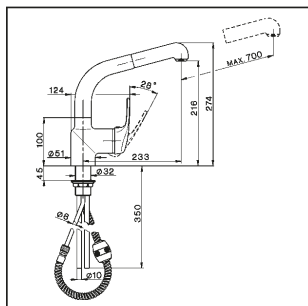

### EU 00157

- Monocomando livello
- Single lever sink mixer
- Einhand-Spültischbatterie
- Mitigeur évier

bar	PORTATA BOCCA DI EROGAZIONE * SPOUT FLOW RATE DURCHFLOß WANNENEINLAUF DEBIT BEC DEVERSEUR l/min.
0,5	4
1	6
2	8.5
3	11
4	13
5	14.5