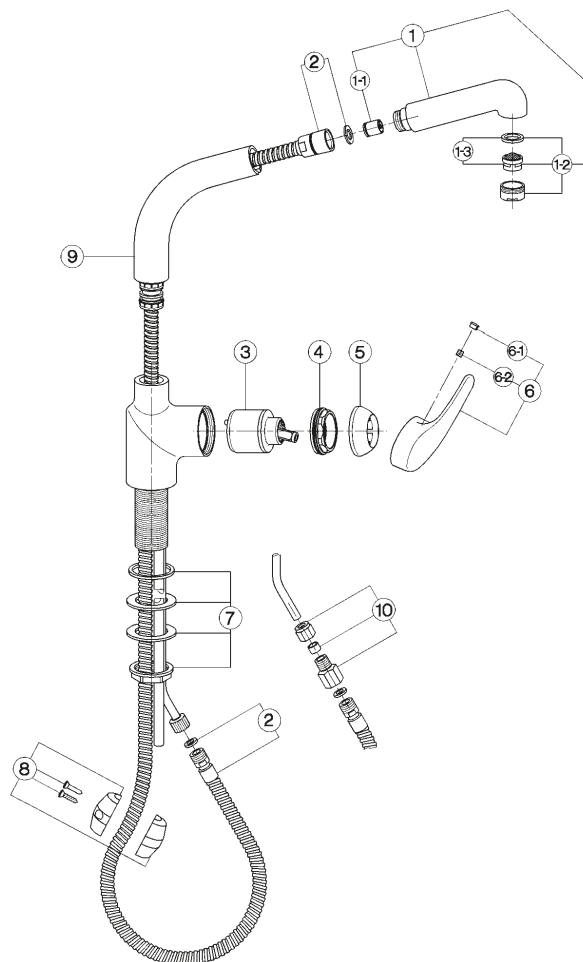

bar	PORTATA BOCCA DI EROGAZIONE * SPOUT FLOW RATE DURCHFLOß WANNENEINLAUF DEBIT BEC DEVERSEUR l/min.
0,5	4
1	6
2	8.5
3	11
4	13
5	14.5

* con resistenza silenziosa della classe di portata A (15 l/min. a 3 bar)
with hydraulic resistance of flow rate class A (15 l/min. at 3 bar)
mit geräuscharmen Widerstand der Durchflussklasse A (15 l/min. bei 3 bar)
avec aérateur classe A (15 l/min. à 3 bar)

NR.	DESCRIZIONE DESCRIPTION BESCHREIBUNG DESCRIPTION	N. CODICE CODE NO. WERKSNR. NR. CODE	NR.	DESCRIZIONE DESCRIPTION BESCHREIBUNG DESCRIPTION	N. CODICE CODE NO. WERKSNR. NR. CODE	NR.	DESCRIZIONE DESCRIPTION BESCHREIBUNG DESCRIPTION	N. CODICE CODE NO. WERKSNR. NR. CODE
1	Doccia estraibile lavello con valvola Handspray with valve Herausziehbare Brause Douchette extr. évier	ZZ 92833 0	4	Chiodo bloccaggio cartuccia piccola Nut for mixing valve small Mutter f/Kartusche Ecrou pour cartouche	ZZ 92603 0	8	Peso pianto completo Lead weight Biegevidt kpl Poids en plomb	ZZ 92775 0
1-1	Valvola anti-riflusso Ø15 per doccia Back-flow valve Ø15 Durchflusshinderer Ø15 Clapet anti-reflux Ø15	ZZ 92956 0	5	Capricartuccia con idrogrammi Escalcheon cartridge with ideogram Abdeckkappe mit Ideogramm Couverte-cartouche avec ideogramme	ZZ 92716 0	9	Canna lavello doccia estraibile Spout basin mixer with extractable shower Auslauf-Rühr-Herausziehbare HB Bec évier douchette extractible	ZZ 92832 0
1-2	Aeratore M.24x1 IA Mousseur M.24x1 IA Perlator M.24x1 IA Mousseur M.24x1 IA	ZZ 92836 0	6	Lever "EU" Hebel "EU" Lever "EU"	ZZ 92857 0	10	Nipples Ø8 x M.15x1 (fino al 1995) Nipples Ø8 x M.15x1 (until 1995) Nippel Ø8 x M.15x1 (bis 1995) Nipples Ø8 x M.15x1 (jusqu'au 1995)	ZZ 92062 0
1-3	Cartuccia per aeratore M.24x1 Mousseur cartridge M.24x1 Kart. f/Perlator M.24x1 Cartouche x mousseur M.24x1	ZZ 92695 0	6-1	Placchetta per leva Cap for lever Abdeckkappe f/Hebel Flaquette levier	ZZ 92710 0			
2	Flessibile 150 cm Ø14 1/2" ON x M.15x1 Flex 150 cm Ø14 1/2" ON x M.15x1 Brausschlauch 150 cm Ø14 1/2" x M.15x1 Flex 150 cm Ø14 1/2" ON x M.15x1	ZZ 92774 0	6-2	Grano punta piano inox M.6x6 Screw stainless steel M.6x6 Meterschraube M.6x6 Vis speciale inox M.6x6	ZZ 92645 0			
3	Cartuccia monocomando Mixing valve Kartusche Cartouche mitigeurs	ZZ 95273 0	7	Set installazione monocomando doccia estraibile Installation set single lever Befestigungsset Set installation	ZZ 92879 0			

EU.16

EU001570

<https://es.cisal.it/fregadero-monomando-ducha-extraible-kitchen-eu001570>

2026-06-18