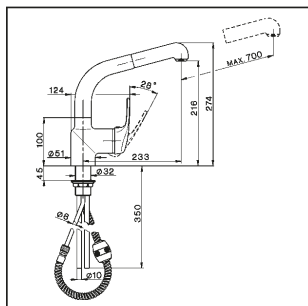

### EU 00157

- Monocomando lavello
- Single lever sink mixer
- Einhand-Spültischbatterie
- Mitigeur évier

bar	PORTATA BOCCA DI EROGAZIONE * SPOUT FLOW RATE DURCHFLOß WANNENEINLAUF DEBIT BEC DEVERSEUR l/min.
0,5	4
1	6
2	8,5
3	11
4	13
5	14,5