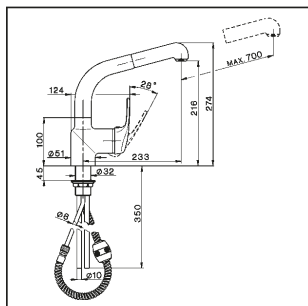

### EU 00157

- Monocomando lavello
- Single lever sink mixer
- Einhand-Spültischbatterie
- Mitigeur évier

bar	PORTATA BOCCA DI EROGAZIONE * SPOUT FLOW RATE DURCHFLOß WANNENEINLAUF DEBIT BEC DEVERSEUR l/min.
0,5	4
1	6
2	8.5
3	11
4	13
5	14.5