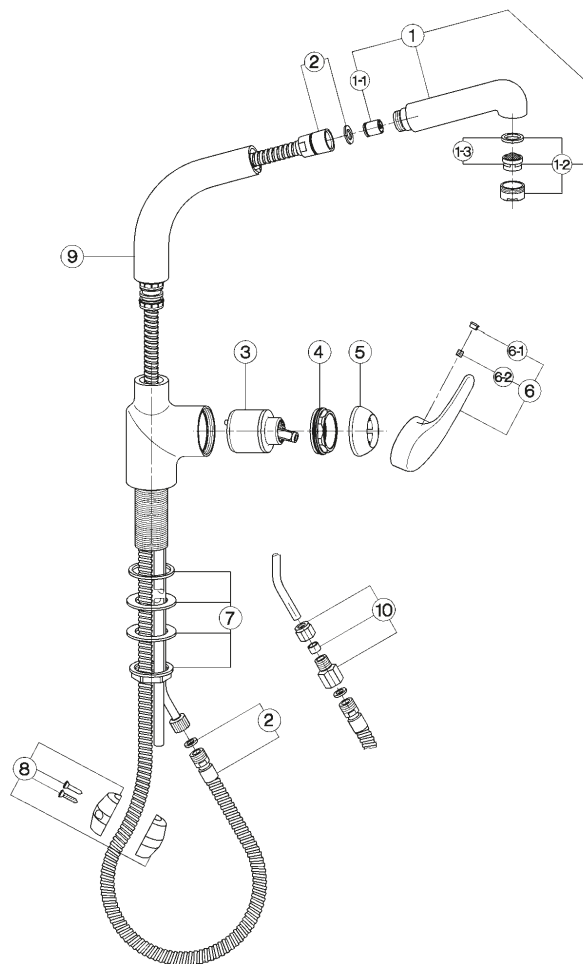

bar	PORTATA BOCCA DI EROGAZIONE * SPOUT FLOW RATE DURCHFLOß WANNENEINLAUF DEBIT BEC DEVERSEUR l/min.
0,5	4
1	6
2	8,5
3	11
4	13
5	14,5

* con resistenza silenziosa della classe di portata A (15 l/min. a 3 bar)
with hydraulic resistance of flow rate class A (15 l/min. at 3 bar)
mit geräuscharmen Widerstand der Durchflussklasse A (15 l/min. bei 3 bar)
avec aérateur classe A (15 l/min. à 3 bar)

NR.	DESCRIZIONE DESCRIPTION BESCHREIBUNG DESCRIPTION	N. CODICE CODE NO. WERKSNR. NR. CODE	NR.	DESCRIZIONE DESCRIPTION BESCHREIBUNG DESCRIPTION	N. CODICE CODE NO. WERKSNR. NR. CODE	NR.	DESCRIZIONE DESCRIPTION BESCHREIBUNG DESCRIPTION	N. CODICE CODE NO. WERKSNR. NR. CODE
1	Doccia estraibile livello con valvola Handspray with valve Herausziehbare Brause Douchette extr. évier	ZZ 92833 0	4	Chiodo bloccaggio cartuccia piccola Nut for mixing valve small Mutter f/Kartusche Ecrou pour cartouche	ZZ 92603 0	8	Peso piombo completo Lead weight Bleigewicht kpl Poids en plomb	ZZ 92775 0
1-1	Valvola anti-riflusso Ø15 per doccia Back-flow valve Ø15 Durchflusshinderer Ø15 Clapet anti-reflux Ø15	ZZ 92956 0	5	Capricartuccia con idrogrammi Escalcheon cartridge with ideogram Abdeckkappe mit Ideogramm Couverte-cartouche avec ideogramme	ZZ 92716 0	9	Canna livello doccia estraibile Spout basin mixer with extractable shower Auslauf-Rühr-Herausziehbare HB Bec évier douchette extractible	ZZ 92832 0
1-2	Aeratore M.24x1 IA Mousseur M.24x1 IA Perlator M.24x1 IA Mousseur M.24x1 IA	ZZ 92836 0	6	Lever "EU" Hebel "EU" Lever "EU"	ZZ 92857 0	10	Nipples Ø8 x M.15x1 (fino al 1995) Nipples Ø8 x M.15x1 (until 1995) Nippel Ø8 x M.15x1 (bis 1995) Nipples Ø8 x M.15x1 (jusqu'au 1995)	ZZ 92062 0
1-3	Cartuccia per aeratore M.24x1 Mousseur cartridge M.24x1 Kart. f/Perlator M.24x1 Cartouche x mousseur M.24x1	ZZ 92695 0	6-1	Placchetta per leva Cap for lever Abdeckkappe f/Hebel Flaquette levier	ZZ 92710 0			
2	Flessibile 150 cm Ø14 1/2" ON x M.15x1 Flex 150 cm Ø14 1/2" ON x M.15x1 Brausschlauch 150 cm Ø14 1/2" x M.15x1 Flex 150 cm Ø14 1/2" ON x M.15x1	ZZ 92774 0	6-2	Grano punta piano inox M.6x6 Screw stainless steel M.6x6 Meterschraube M.6x6 Vis speciale inox M.6x6	ZZ 92645 0			
3	Cartuccia monocomando Mixing valve Kartusche Cartouche mitigeurs	ZZ 95273 0	7	Set installazione monocomando doccia estraibile Installation set single lever Befestigungsset Set installation	ZZ 92879 0			

EU.16

EU001570

<https://es.cisal.it/fregadero-monomando-ducha-extraible-kitchen-eu001570>

2026-05-03