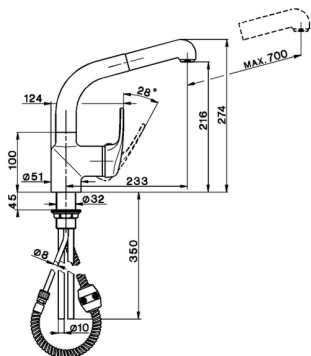

Fregadero monomando ducha extraíble KITCHEN_EU001570

MODELO **EU001570**

Fregadero monomando ducha extraíble, caño giratorio, flexible Latón 150 cm

ACABADOS DISPONIBLES

21 21 Cromo

CARACTERÍSTICAS

Recambio Cartucho **ZZ95274000**

Cartucho Monomando 40 mm