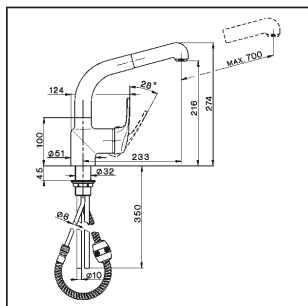

Cartucho Monomando 40 mm

Fregadero monomando ducha extraíble KITCHEN_EU001570

cisal

EU 00157

- Monocomando livello
- Single lever sink mixer
- Einhand-Spültischbatterie
- Mitigeur évier

bar	PORTATA BOCCA DI EROGAZIONE * SPOUT FLOW RATE DURCHFLOß WANNENEINLAUF DEBIT BEC DEVERSEUR l/min.
0,5	4
1	6
2	8.5
3	11
4	13
5	14.5