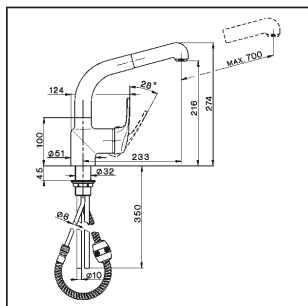

Fregadero monomando ducha extraíble KITCHEN_EU001570

cisal

EU 00157

- Monocomando livello
- Single lever sink mixer
- Einhand-Spültischbatterie
- Mitigeur évier