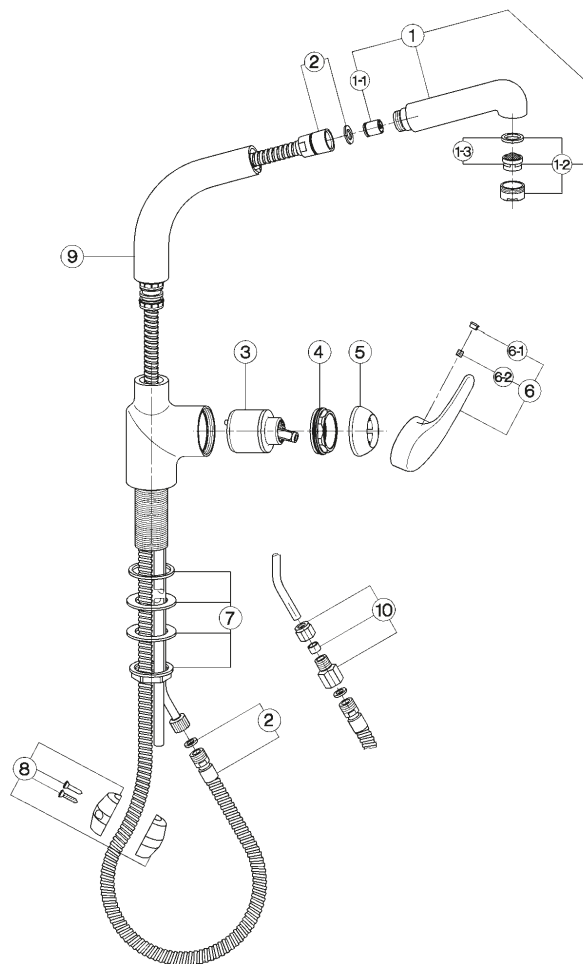

bar	PORTATA BOCCA DI EROGAZIONE * SPOUT FLOW RATE DURCHFLOß WANNENEINLAUF DEBIT BEC DEVERSEUR l/min.
0,5	4
1	6
2	8.5
3	11
4	13
5	14.5

* con resistenza silenziosa della classe di portata A (15 l/min. a 3 bar)
with hydraulic resistance of flow rate class A (15 l/min. at 3 bar)
mit geräuscharmen Widerstand der Durchflussklasse A (15 l/min. bei 3 bar)
avec aérateur classe A (15 l/min. à 3 bar)

NR.	DESCRIZIONE DESCRIPTION BESCHREIBUNG DESCRIPTION	N. CODICE CODE NO. WERKSNR. NR. CODE	NR.	DESCRIZIONE DESCRIPTION BESCHREIBUNG DESCRIPTION	N. CODICE CODE NO. WERKSNR. NR. CODE	NR.	DESCRIZIONE DESCRIPTION BESCHREIBUNG DESCRIPTION	N. CODICE CODE NO. WERKSNR. NR. CODE
1	Doccia estraibile livello con valvola Handspray with valve Herausziehbare Brause Douchette extr. évier	ZZ 92833 0	4	Chiodo bloccaggio cartuccia piccola Nut for mixing valve small Mutter f/Kartusche Ecrou pour cartouche	ZZ 92603 0	8	Peso pianto completo Lead weight Biegevidt kpl Foids en plomb	ZZ 92775 0
1-1	Valvola anti-ritorno Ø15 per doccia Back-flow valve Ø15 Durchflusshinderer Ø15 Clapet anti-retour Ø15	ZZ 92956 0	5	Capricartuccia con idrogrammi Escalcheon cartridge with ideogram Abdeckkappe mit Ideogramm Couverte-cartouche avec ideogramme	ZZ 92716 0	9	Canna livello doccia estraibile Spout basin mixer with extractable shower Auslauf-Röhr-Herausziehbare HB Bec évier douchette extractible	ZZ 92832 0
1-2	Aeratore M.24x1 IA Mousseur M.24x1 IA Perlator M.24x1 IA Mousseur M.24x1 IA	ZZ 92836 0	6	Lever "EU" Hebel "EU" Lever "EU"	ZZ 92857 0	10	Nipples Ø8 x M.15x1 (fino al 1995) Nipples Ø8 x M.15x1 (until 1995) Nippel Ø8 x M.15x1 (bis 1995) Nipples Ø8 x M.15x1 (jusqu'au 1995)	ZZ 92062 0
1-3	Cartuccia per aeratore M.24x1 Mousseur cartridge M.24x1 Kart. f/Perlator M.24x1 Cartouche x mousseur M.24x1	ZZ 92695 0	6-1	Placchetta per leva Cap for lever Abdeckkappe f/Hebel Flaquette levier	ZZ 92710 0			
2	Flessibile 150 cm Ø14 1/2" cn x M.15x1 Flex 150 cm Ø14 1/2" CN x M.15x1 Brausschlauch 150 cm Ø14 1/2" x M.15x1 Flex 150 cm Ø14 1/2" cn x M.15x1	ZZ 92774 0	6-2	Grano punta piano inox M.6x6 Screw stainless steel M.6x6 Meterschraube M.6x6 Vis speciale inox M.6x6	ZZ 92645 0			
3	Cartuccia monocomando Mixing valve Kartusche Cartouche mitigeurs	ZZ 95273 0	7	Set installazione monocomando doccia estraibile Installation set single lever Befestigungsset Set installation	ZZ 92879 0			

EU.16

EU001570

<https://es.cisal.it/fregadero-monomando-ducha-extraible-kitchen-eu001570>

2026-06-20