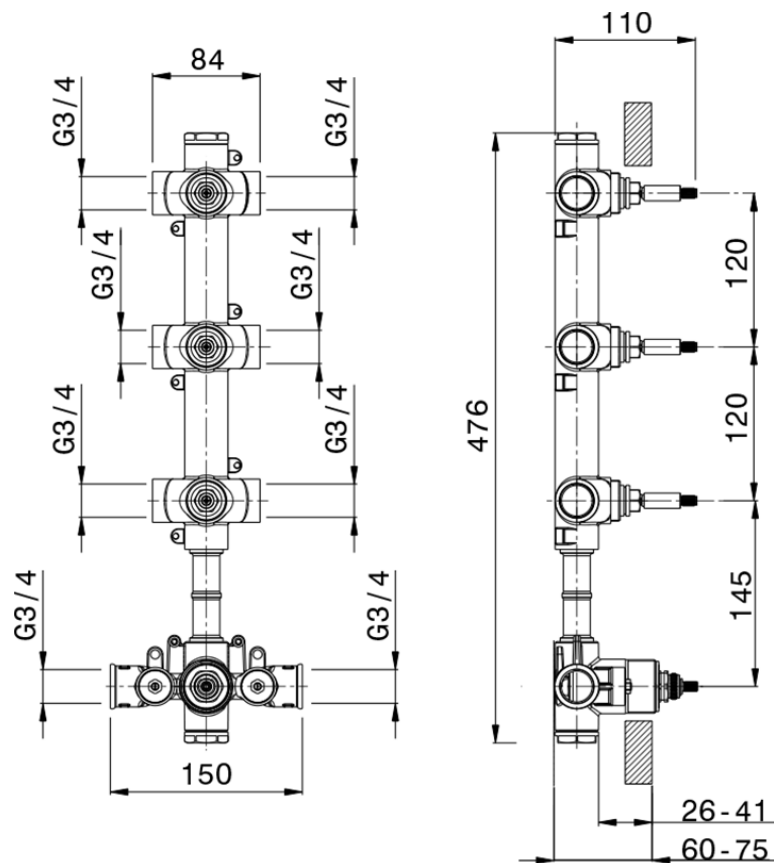

Parte externa termostático ducha 3 funciones WELLNESS_GL00R300

GL00R300

<https://es.cisal.it/parte-externa-termostatico-ducha-3-funciones-wellness-gl00r300>

ZA00V300

<https://es.cisal.it/parte-empotrada-termostatico-3-funciones-empotrado-za00v300>

ZA00R300

<https://es.cisal.it/parte-empotrada-termostatico-3-funciones-empotrado-za00r300>

2026-04-29