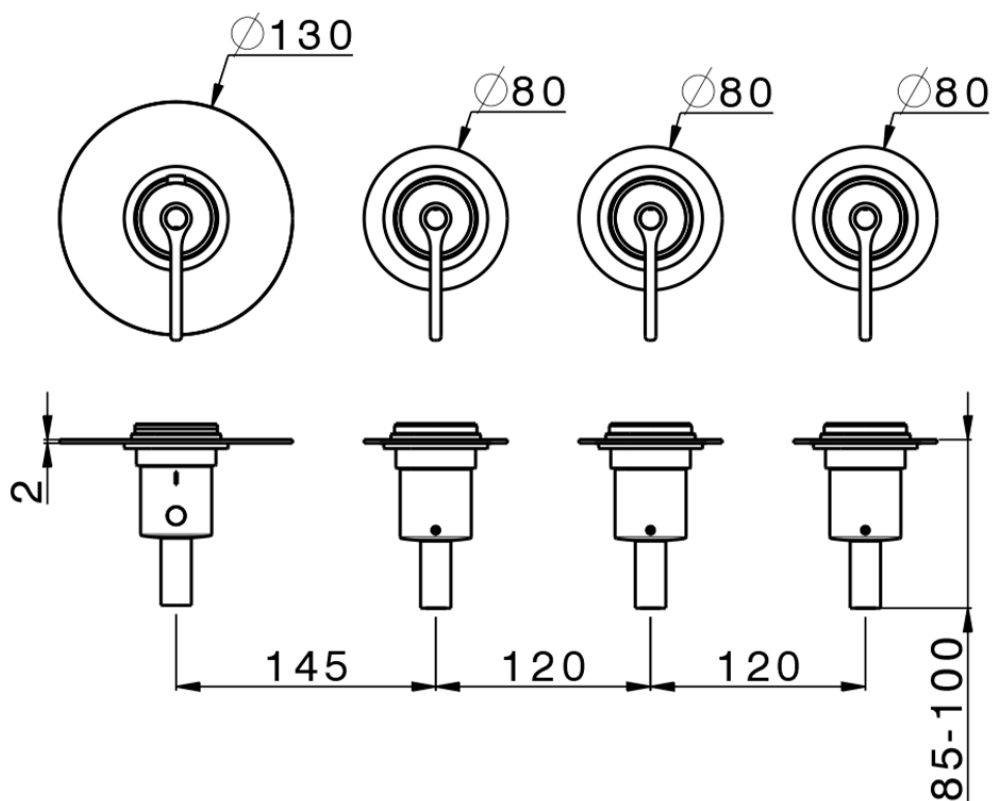

Parte externa termostático ducha 3 funciones WELLNESS_GL00R300

GL00R300

<https://es.cisal.it/parte-externa-termostatico-ducha-3-funciones-wellness-gl00r300>

ZA00V300

<https://es.cisal.it/parte-empotrada-termostatico-3-funciones-empotrado-za00v300>

ZA00R300

<https://es.cisal.it/parte-empotrada-termostatico-3-funciones-empotrado-za00r300>

2026-04-29