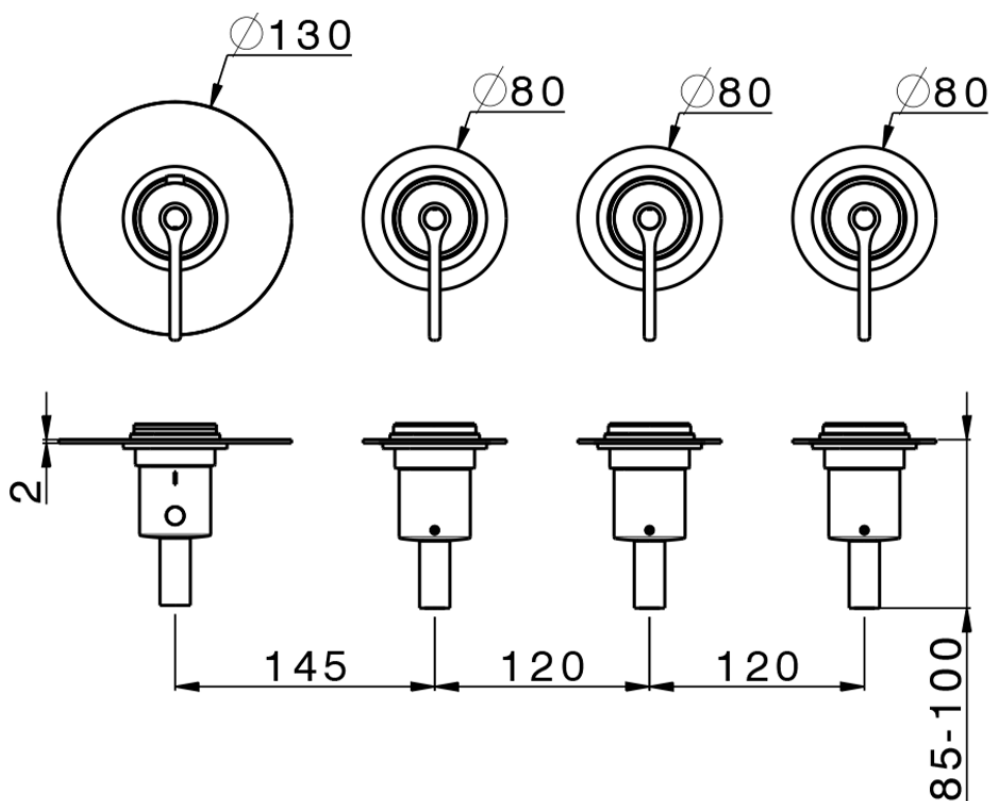

Parte externa termostático ducha 3 funciones WELLNESS_GL00R300

GL00R300

<https://es.cisal.it/parte-externa-termostatico-ducha-3-funciones-wellness-gl00r300>

ZA00V300

<https://es.cisal.it/parte-empotrada-termostatico-3-funciones-empotrado-za00v300>

ZA00R300

<https://es.cisal.it/parte-empotrada-termostatico-3-funciones-empotrado-za00r300>

2026-06-14