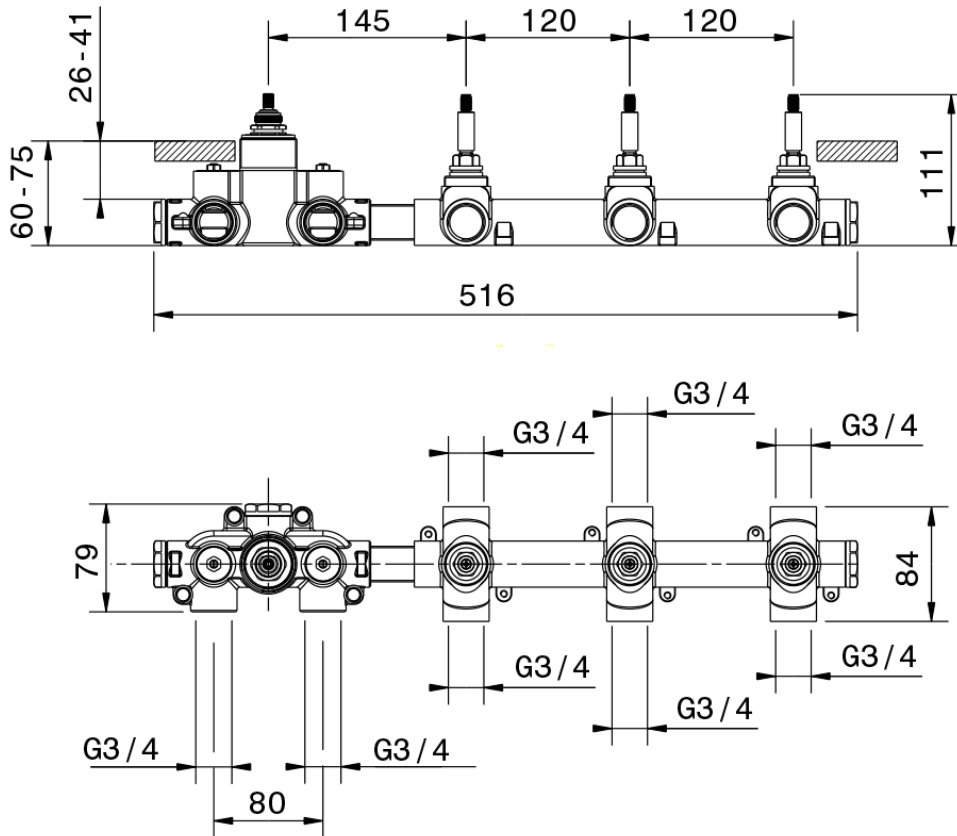

## Parte externa termostático ducha 3 funciones WELLNESS\_GL00R300

GL00R300

<https://es.cisal.it/parte-externa-termostatico-ducha-3-funciones-wellness-gl00r300>

ZA00V300

<https://es.cisal.it/parte-empotrada-termostatico-3-funciones-empotrado-za00v300>

ZA00R300

<https://es.cisal.it/parte-empotrada-termostatico-3-funciones-empotrado-za00r300>

2026-04-29