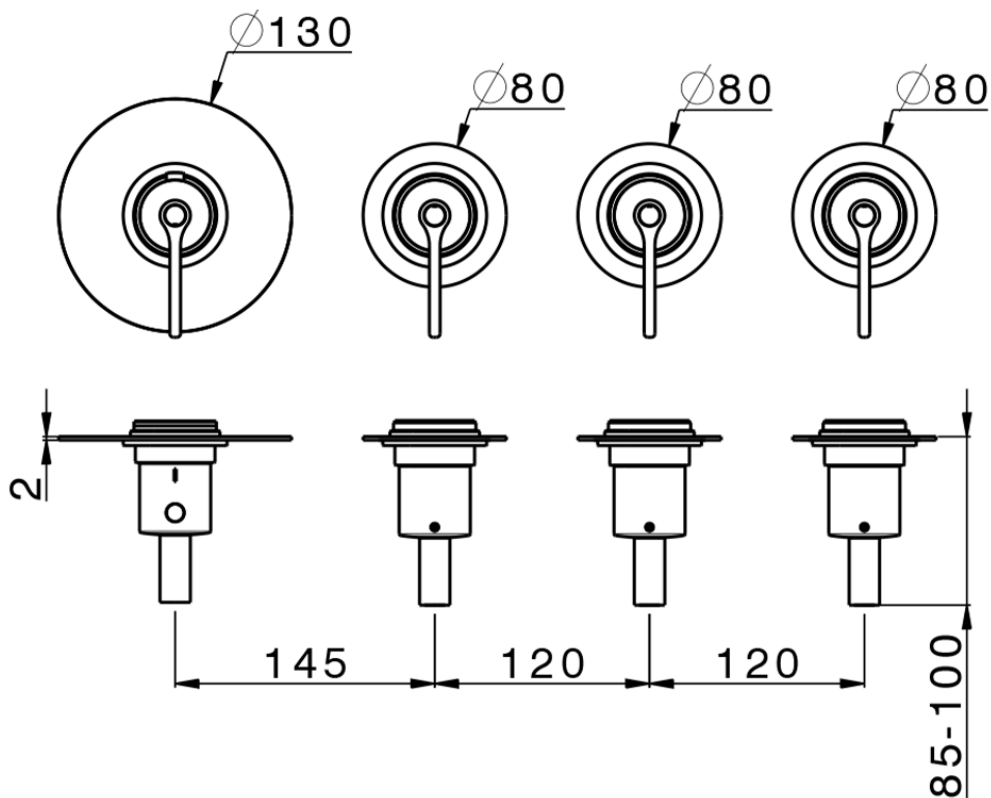

Parte externa termostático ducha 3 funciones WELLNESS_GL00R300

GL00R300

<https://es.cisal.it/parte-externa-termostatico-ducha-3-funciones-wellness-gl00r300>

ZA00V300

<https://es.cisal.it/parte-empotrada-termostatico-3-funciones-empotrado-za00v300>

ZA00R300

<https://es.cisal.it/parte-empotrada-termostatico-3-funciones-empotrado-za00r300>

2026-06-14