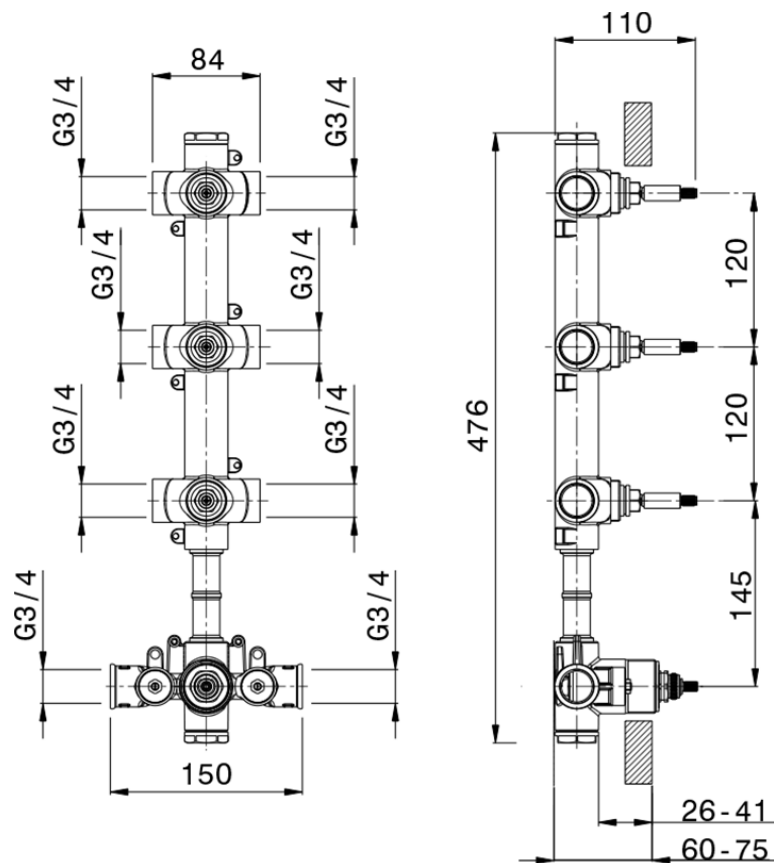

## Parte externa termostático ducha 3 funciones WELLNESS\_GL00R300

GL00R300

<https://es.cisal.it/parte-externa-termostatico-ducha-3-funciones-wellness-gl00r300>

ZA00V300

<https://es.cisal.it/parte-empotrada-termostatico-3-funciones-empotrado-za00v300>

ZA00R300

<https://es.cisal.it/parte-empotrada-termostatico-3-funciones-empotrado-za00r300>

2026-04-29