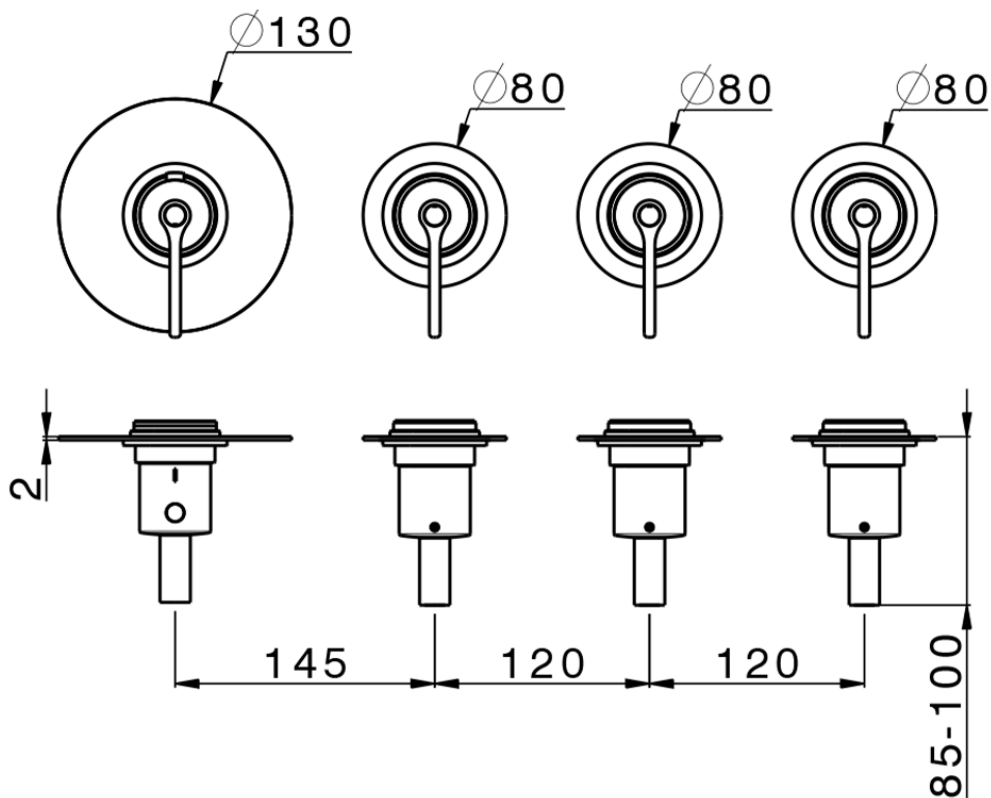

## Parte externa termostático ducha 3 funciones WELLNESS\_GL00R300

GL00R300

<https://es.cisal.it/parte-externa-termostatico-ducha-3-funciones-wellness-gl00r300>

ZA00V300

<https://es.cisal.it/parte-empotrada-termostatico-3-funciones-empotrado-za00v300>

ZA00R300

<https://es.cisal.it/parte-empotrada-termostatico-3-funciones-empotrado-za00r300>

2026-04-29