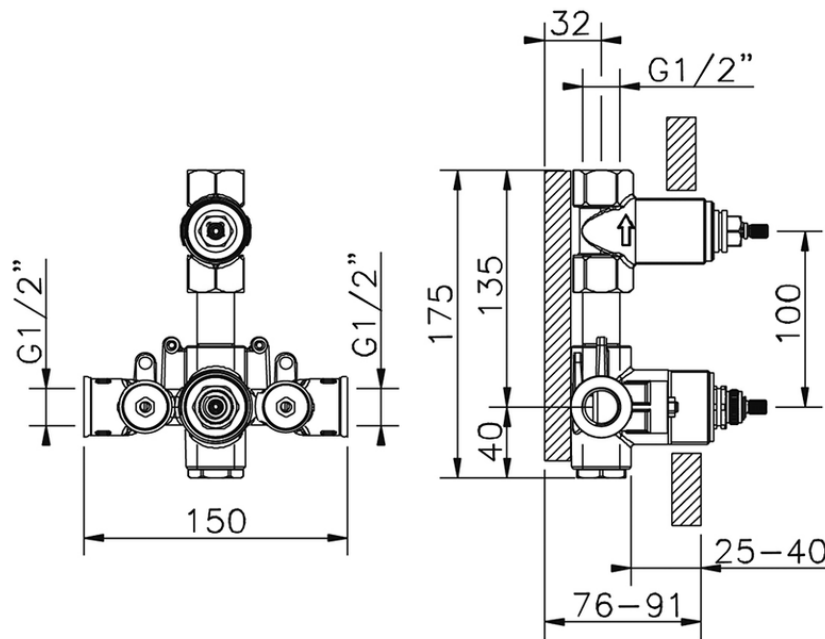

Parte externa termostático ducha emp. 1 salida WAVE_WA009300

WA009300

<https://es.cisal.it/parte-externa-termostatico-ducha-emp-1-salida-wave-wa009300>

ZA009301

<https://es.cisal.it/parte-empotrada-termostatico-ducha-1-salida-empotrado-za009301>