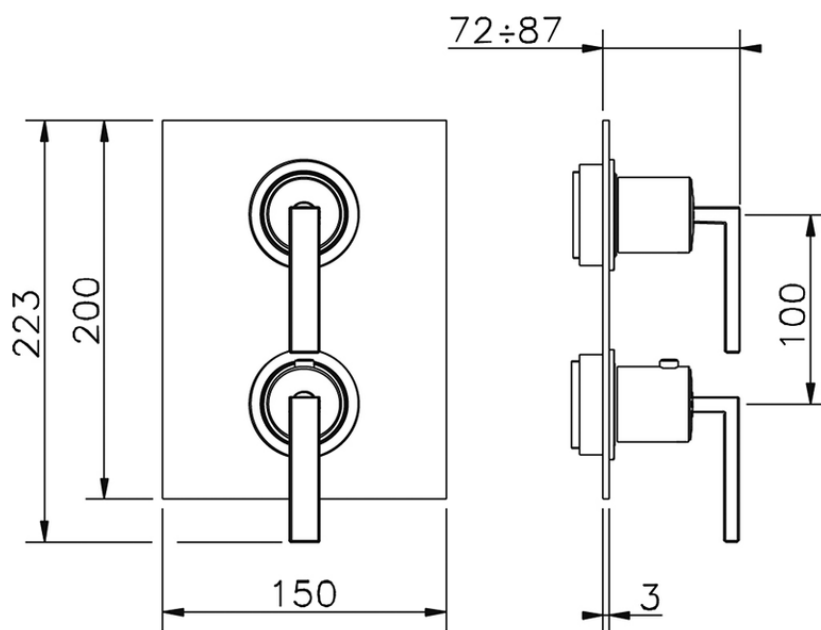

Parte externa termostático ducha emp. 1 salida WAVE_WA009300

WA009300

<https://es.cisal.it/parte-externa-termostatico-ducha-emp-1-salida-wave-wa009300>

ZA009301

<https://es.cisal.it/parte-empotrada-termostatico-ducha-1-salida-empotrado-za009301>