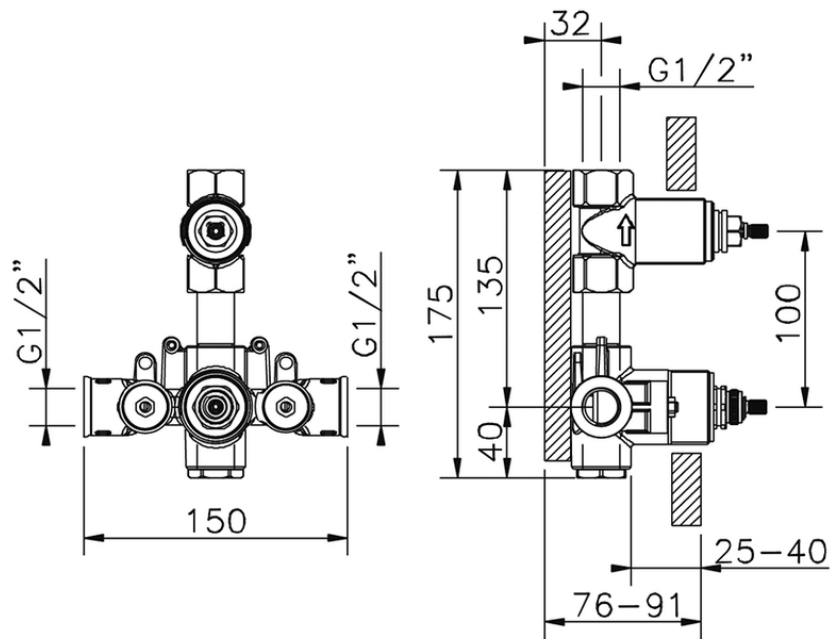

Parte externa termostático ducha emp. 1 salida WAVE_WA009300

WA009300

<https://es.cisal.it/parte-externa-termostatico-ducha-emp-1-salida-wave-wa009300>

ZA009301

<https://es.cisal.it/parte-empotrada-termostatico-ducha-1-salida-empotrado-za009301>