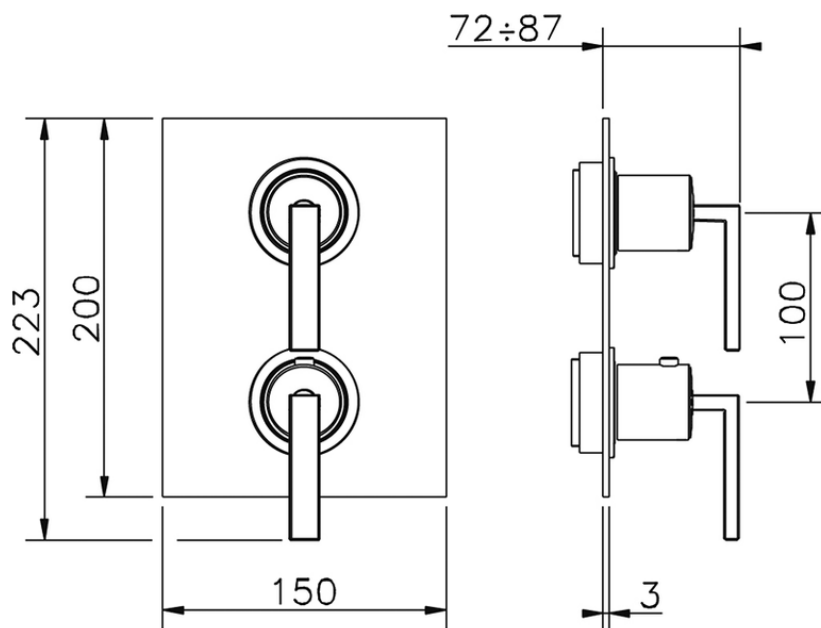

Parte externa termostático ducha emp. 1 salida WAVE_WA009300

WA009300

<https://es.cisal.it/parte-externa-termostatico-ducha-emp-1-salida-wave-wa009300>

ZA009301

<https://es.cisal.it/parte-empotrada-termostatico-ducha-1-salida-empotrado-za009301>