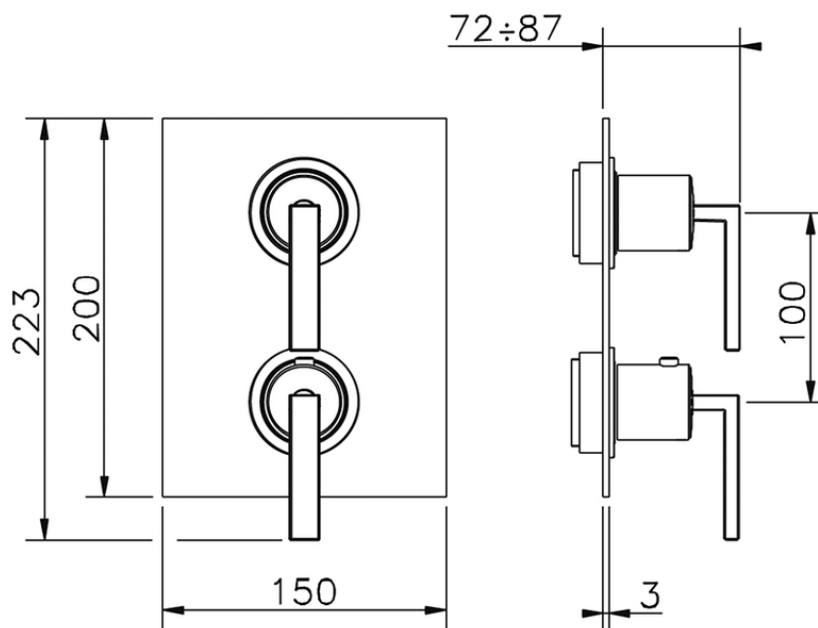

Parte externa termostático ducha emp. 1 salida WAVE_WA009300

WA009300

<https://es.cisal.it/parte-externa-termostatico-ducha-emp-1-salida-wave-wa009300>

ZA009301

<https://es.cisal.it/parte-empotrada-termostatico-ducha-1-salida-empotrado-za009301>