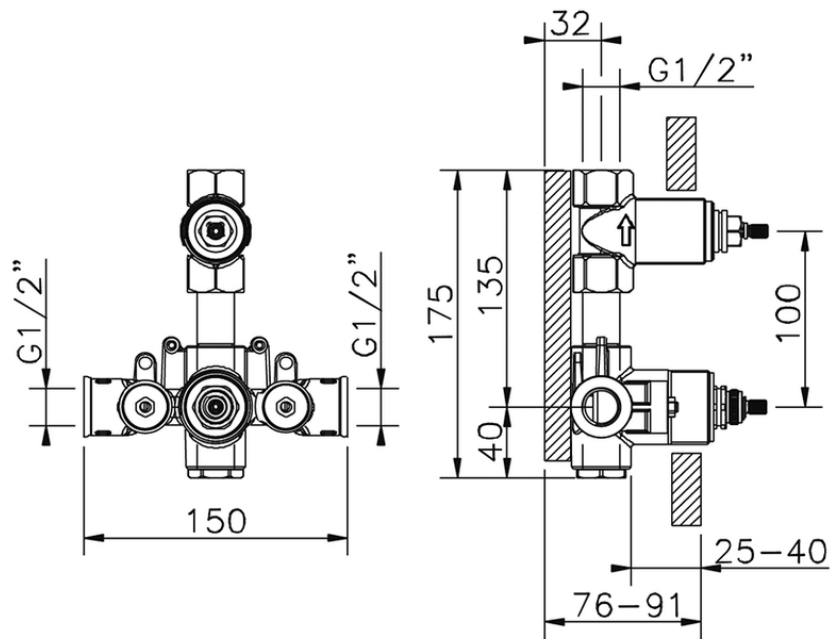

## Parte externa termostático ducha emp. 1 salida WAVE\_WA009300

WA009300

<https://es.cisal.it/parte-externa-termostatico-ducha-emp-1-salida-wave-wa009300>

ZA009301

<https://es.cisal.it/parte-empotrada-termostatico-ducha-1-salida-empotrado-za009301>