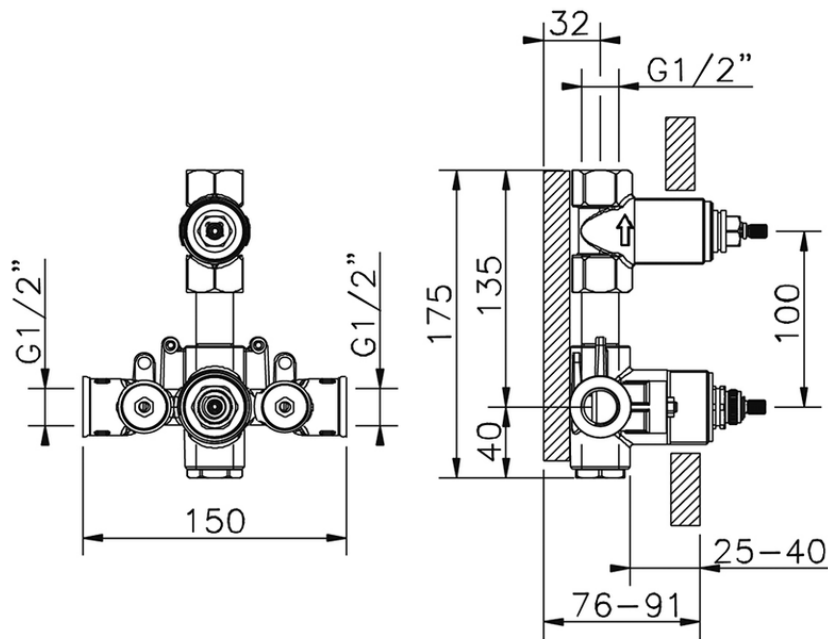

Parte externa termostático ducha emp. 1 salida WAVE_WA009300

WA009300

<https://es.cisal.it/parte-externa-termostatico-ducha-emp-1-salida-wave-wa009300>

ZA009301

<https://es.cisal.it/parte-empotrada-termostatico-ducha-1-salida-empotrado-za009301>