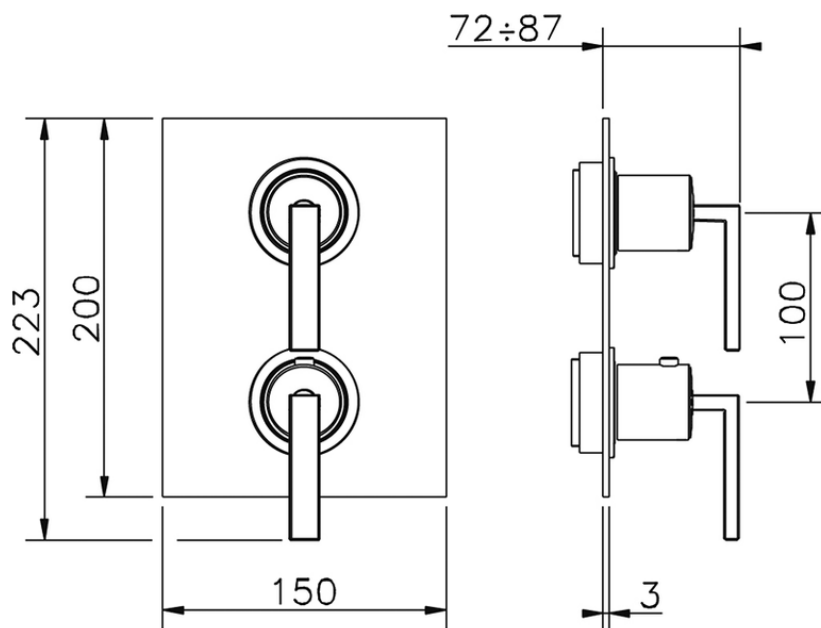

## Parte externa termostático ducha emp. 1 salida WAVE\_WA009300

WA009300

<https://es.cisal.it/parte-externa-termostatico-ducha-emp-1-salida-wave-wa009300>

ZA009301

<https://es.cisal.it/parte-empotrada-termostatico-ducha-1-salida-empotrado-za009301>