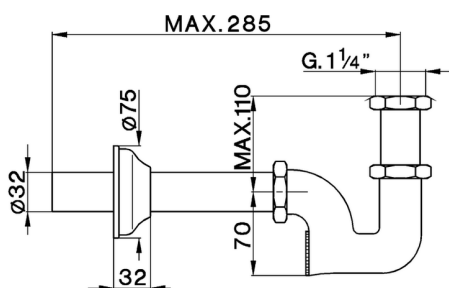

Sifón fuera de la columna **COMPLEMENTOS_ZA004090**

MODELO **ZA004090**

Sifón fuera de la columna, para lavabo 1" 1/4

ACABADOS DISPONIBLES

-  **21** 21 Cromo
-  **24** 24 Oro
-  **26** 26 Cobre Viejo
-  **27** 27 Bronce Viejo
-  **2A** 2A Niquel Satinado Cepillado