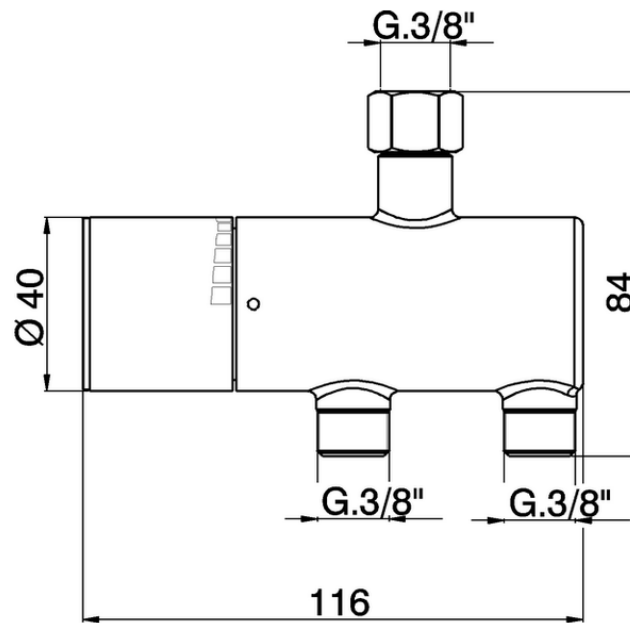

Limitador de temperatura bajo lavabo COMPLEMENTOS_TXT83010

TXT83010

<https://es.cisal.it/limitador-de-temperatura-bajo-lavabo-complementos-txt83010>

2024-12-22