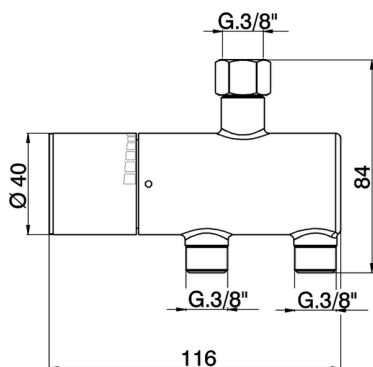

Limitador de temperatura bajo lavabo COMPLEMENTOS_TXT83010

MODELO **TXT83010**

Limitador de temperatura bajo lavabo, sin kit de instalación

ACABADOS DISPONIBLES

21 21 Cromo

61 61 Blanco/Cromo

CARACTERÍSTICAS