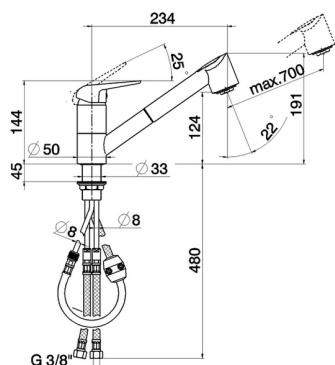

Fregadero monomando ducha extraíble KITCHEN_PO002570

MODELO **PO002570**

Fregadero monomando ducha extraíble, caño giratorio, duchita 2 funciones, flexible nylon 150 cm

ACABADOS DISPONIBLES

CARACTERÍSTICAS

Recambio Cartucho **ZZ95629000**

Cartucho Monomando 40 mm

EcoStop

La función EcoStop limita el caudal del agua aproximadamente el 50% de la salida máxima con una leve resistencia en la maneta. Basta con empujar ligeramente más allá de la mitad del tope sólo cuando se requiera la salida máxima de agua. Esto permitirá ahorrar hasta un 50% de agua.