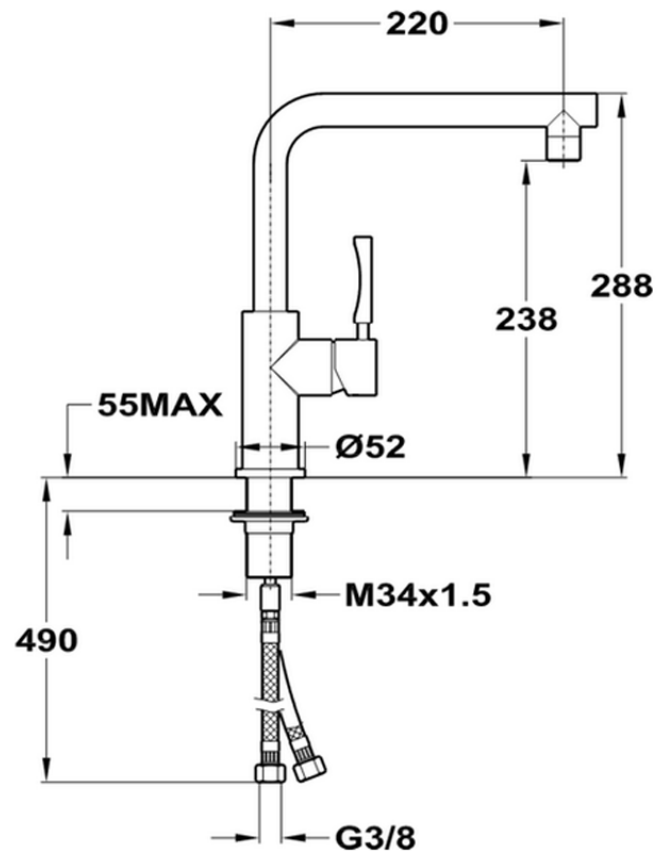

Fregadero monomando INOX KITCHEN_LC000050

LC000050

<https://es.cisal.it/fregadero-monomando-inox-kitchen-lc000050>

2026-04-29