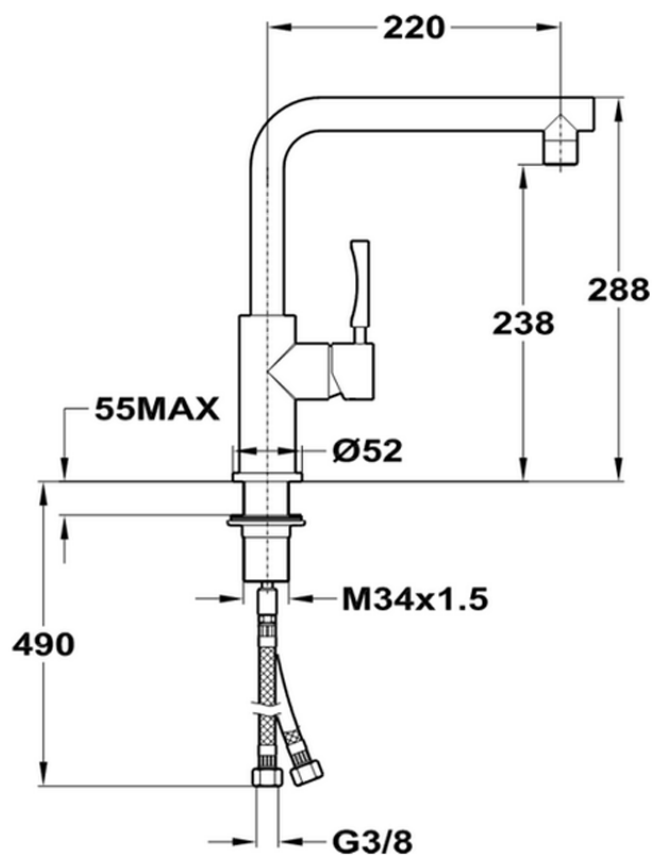

Fregadero monomando INOX KITCHEN_LC000050

LC000050

<https://es.cisal.it/fregadero-monomando-inox-kitchen-lc000050>

2026-06-13