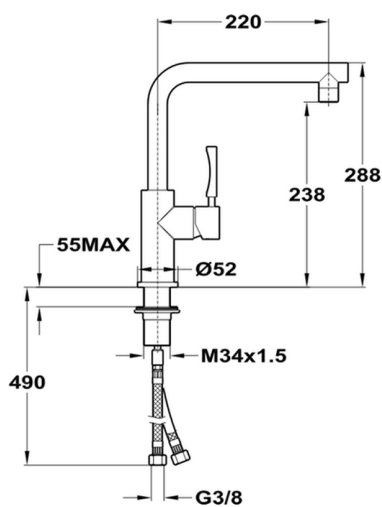

Fregadero monomando INOX KITCHEN_LC000050

MODELO **LC000050**

Fregadero monomando INOX, caño giratorio, latiguillos acero G.3/8", Inox AISI 304

ACABADOS DISPONIBLES

D1 D1 Inox Cepillado

CARACTERÍSTICAS

Recambio Cartucho **ZZ97179000**

Cartucho Monomando 35 mm

2026-04-30