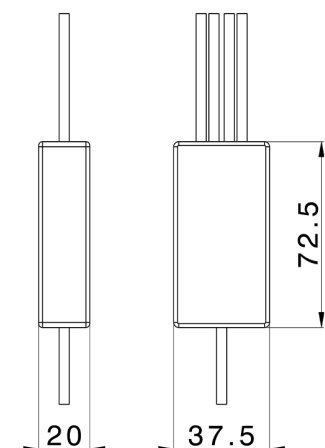

Desdoblador para conectar hasta 4 rociadores WELLNESS_ZS0C0350

MODELO **ZS0C0350**

Desdoblador para conectar hasta 4 rociadores, a un único mando

ACABADOS DISPONIBLES

00 00 Sin acabado

CARACTERÍSTICAS

2026-06-16