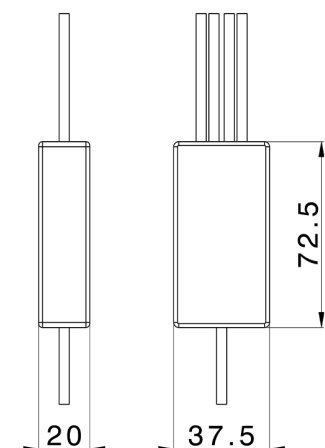

Desdoblador para conectar hasta 4 rociadores WELLNESS_ZS0C0350

MODELO **ZS0C0350**

Desdoblador para conectar hasta 4 rociadores, a un único mando

ACABADOS DISPONIBLES

00 00 Sin acabado

CARACTERÍSTICAS

2026-05-02