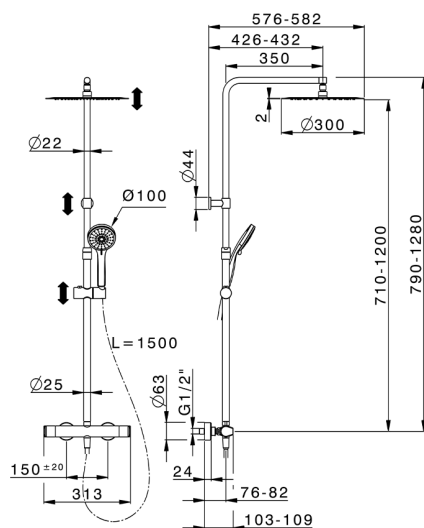

Columna termostática ducha 2 funciones ROCK&ROLL_RKC8401D

MODELO **RKC8401D**

Columna termostática ducha 2 funciones, devia stop 2 salidas, columna telescópica, soporte duchita corredizo, duchita 3 funciones Ø 100 mm de ABS, rociador redondo Ø 300 mm es. 2 mm de INOX, flexible liso SILVERFLEX 150 cm

ACABADOS DISPONIBLES

21 21 Cromo

CARACTERÍSTICAS

Recambio Cartucho **22.04A.AR - ZZ97279004**

Cartucho Termostático Argo 2 (filtro lungo)

DeviaStop

La tecnología Cisal DeviaStop le permite ajustar el caudal de agua y dirigirla hacia la salida elegida (rociador superior, ducha de mano, etc.).