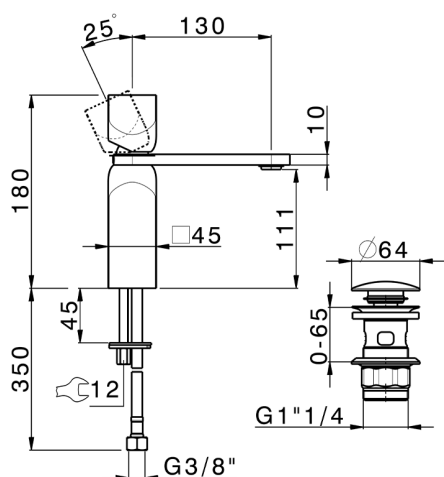

Lavabo monomando large HI-RISE_RI000494

MODELO **RI000494**

Lavabo monomando large, con desagüe automático 1"1/4, latiguillos acero G.3/8"

ACABADOS DISPONIBLES

-  **21** 21 Cromo
-  **6X** 6X Blanco Mate/Oro Cepillado
-  **6V** 6V Blanco Mate/Niquel Cepillado
-  **5G** 5G Oro Rosa
-  **4Q** 4Q Blanco Mate
-  **40** 40 Negro Mate
-  **2W** 2W Oro Cepillado
-  **2F** 2F Niquel Cepillado
-  **24** 24 Oro
-  **7W** 7W Negro Mate/Oro Cepillado

CARACTERÍSTICAS

Recambio Cartucho **ZZ96550000**

Cartucho Monomando 25 mm

2024-11-21