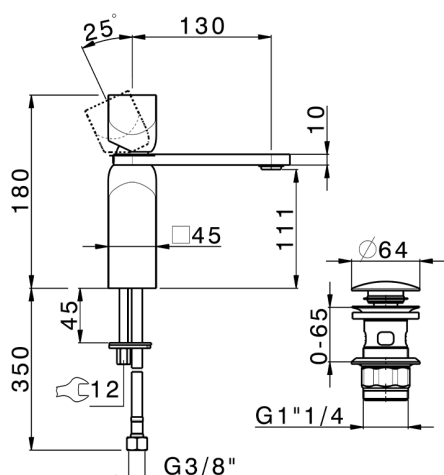

Lavabo monomando large HI-RISE_RI000494

MODELO **RI000494**

Lavabo monomando large, con desagüe automático 1"1/4, latiguillos acero G.3/8"

ACABADOS DISPONIBLES

-  **21** 21 Cromo
-  **6X** 6X Blanco Mate/Oro Cepillado
-  **6V** 6V Blanco Mate/Niquel Cepillado
-  **5G** 5G Oro Rosa
-  **4Q** 4Q Blanco Mate
-  **40** 40 Negro Mate
-  **2W** 2W Oro Cepillado
-  **2F** 2F Niquel Cepillado
-  **24** 24 Oro
-  **7W** 7W Negro Mate/Oro Cepillado

CARACTERÍSTICAS

Recambio Cartucho **ZZ96550000**

Cartucho Monomando 25 mm

2024-11-23