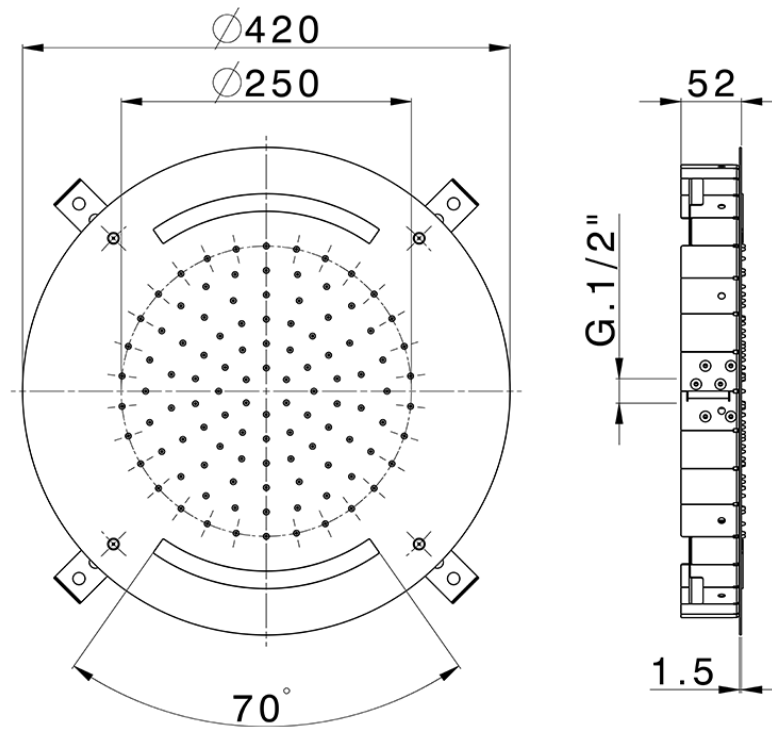

Rociador de techo con cromoterapia Ø 420 mm ZEN SHOWER_ZS0C0010

ZS0C0010

<https://es.cisal.it/rociador-de-techo-con-cromoterapia-o-420-mm-zen-shower-zs0c0010>

2026-06-17