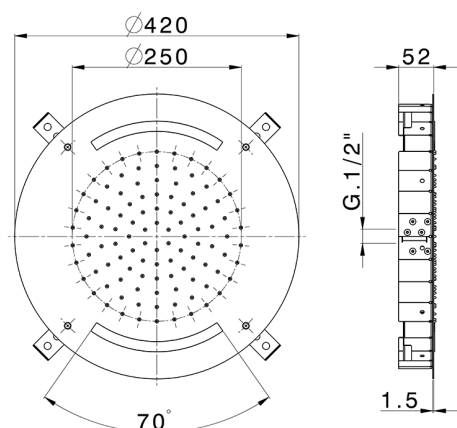

Rociador de techo con cromoterapia Ø 420 mm ZEN SHOWER_ZS0C0010

MODELO **ZS0C0010**

Rociador de techo con cromoterapia Ø 420 mm, funciones lluvia, cromoterapia, con mando a distancia incluido, acero inoxidable AISI 304

ACABADOS DISPONIBLES

- **D1** D1 Inox Cepillado
- **40** 40 Negro Mate
- **4Q** 4Q Blanco Mate
- **5G** 5G Oro Rosa
- **D2** D2 Inox brillo

CARACTERÍSTICAS

2026-05-01