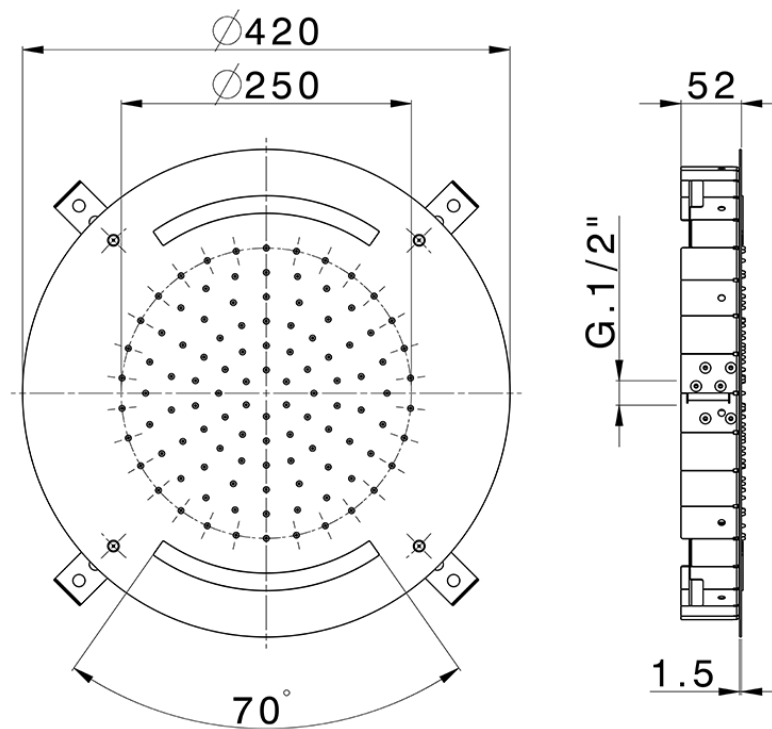

**Rociador de techo con cromoterapia Ø 420 mm ZEN SHOWER\_ZS0C0010**

ZS0C0010

<https://es.cisal.it/rociador-de-techo-con-cromoterapia-o-420-mm-zen-shower-zs0c0010>

2026-06-19