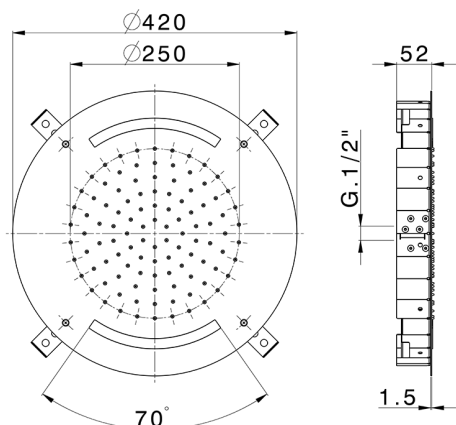

Rociador de techo con cromoterapia Ø 420 mm ZEN SHOWER_ZS0C0010

MODELO **ZS0C0010**

Rociador de techo con cromoterapia Ø 420 mm, funciones lluvia, cromoterapia, con mando a distancia incluido, acero inoxidable AISI 304

ACABADOS DISPONIBLES

- **D1** D1 Inox Cepillado
- **40** 40 Negro Mate
- **4Q** 4Q Blanco Mate
- **5G** 5G Oro Rosa
- **D2** D2 Inox brillo

CARACTERÍSTICAS

2026-06-19