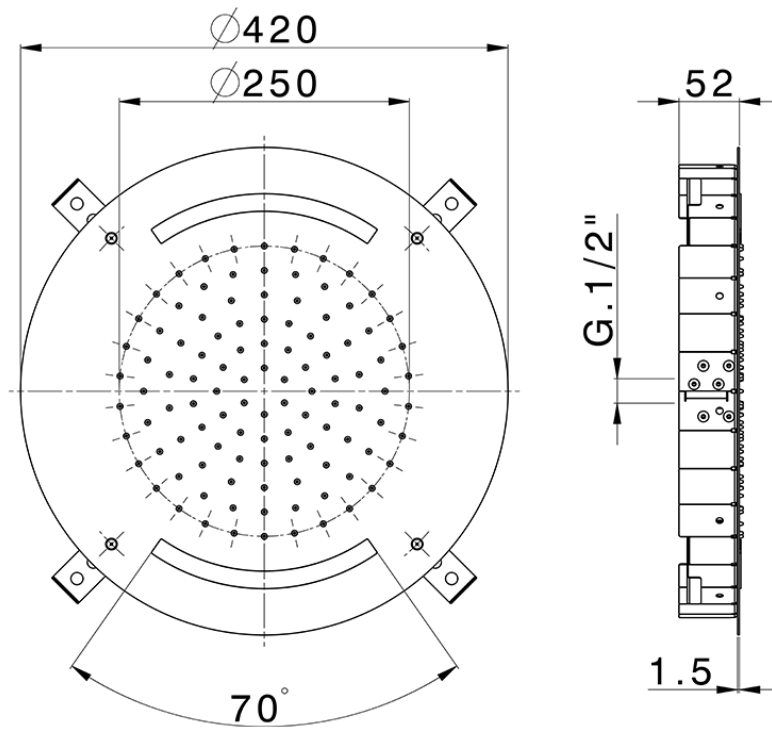

Rociador de techo con cromoterapia Ø 420 mm ZEN SHOWER_ZS0C0010

ZS0C0010

<https://es.cisal.it/rociador-de-techo-con-cromoterapia-o-420-mm-zen-shower-zs0c0010>

2026-05-01