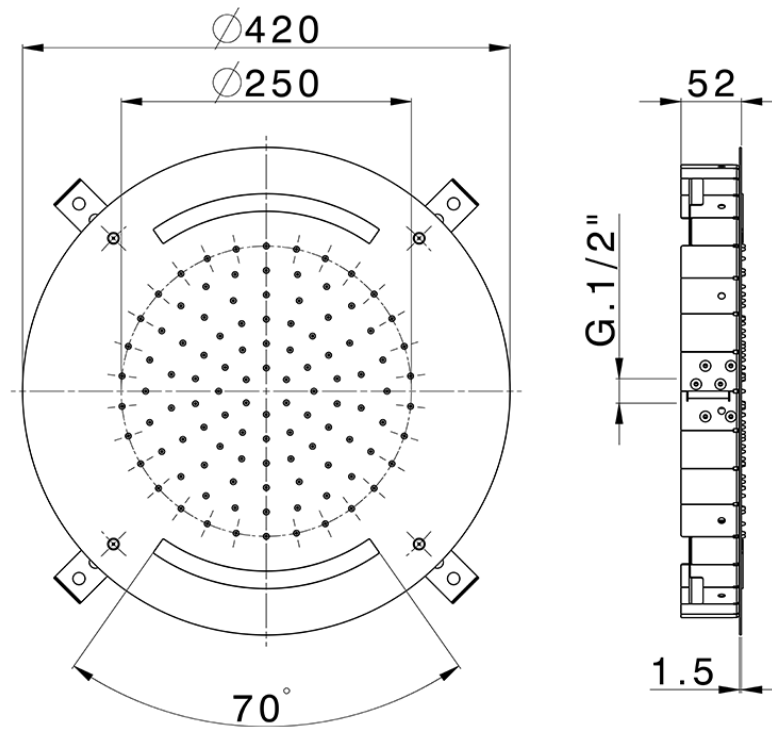

Rociador de techo con cromoterapia Ø 420 mm ZEN SHOWER_ZS0C0010

ZS0C0010

<https://es.cisal.it/rociador-de-techo-con-cromoterapia-o-420-mm-zen-shower-zs0c0010>

2026-06-15