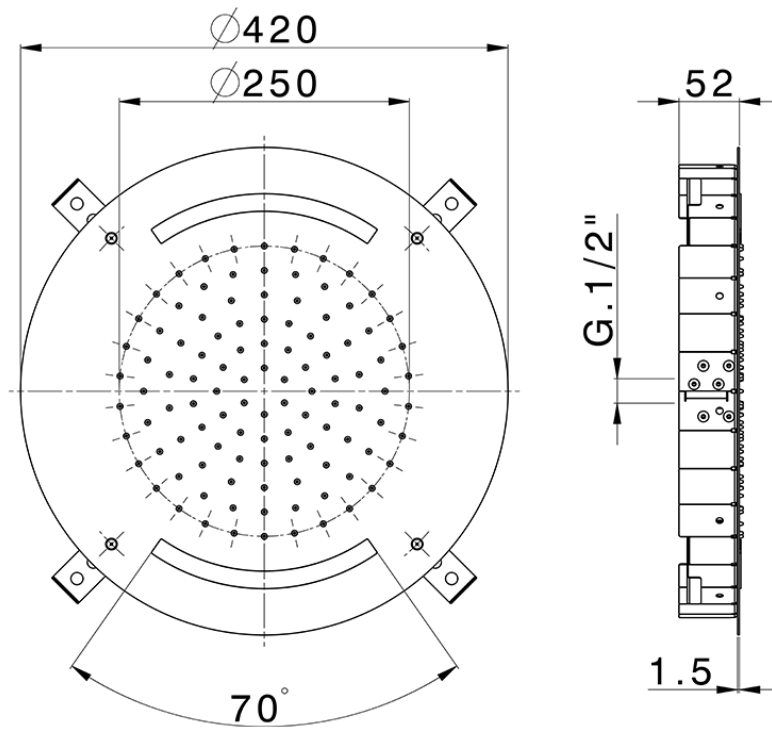

Rociador de techo con cromoterapia Ø 420 mm ZEN SHOWER_ZS0C0010

ZS0C0010

<https://es.cisal.it/rociador-de-techo-con-cromoterapia-o-420-mm-zen-shower-zs0c0010>

2026-06-19