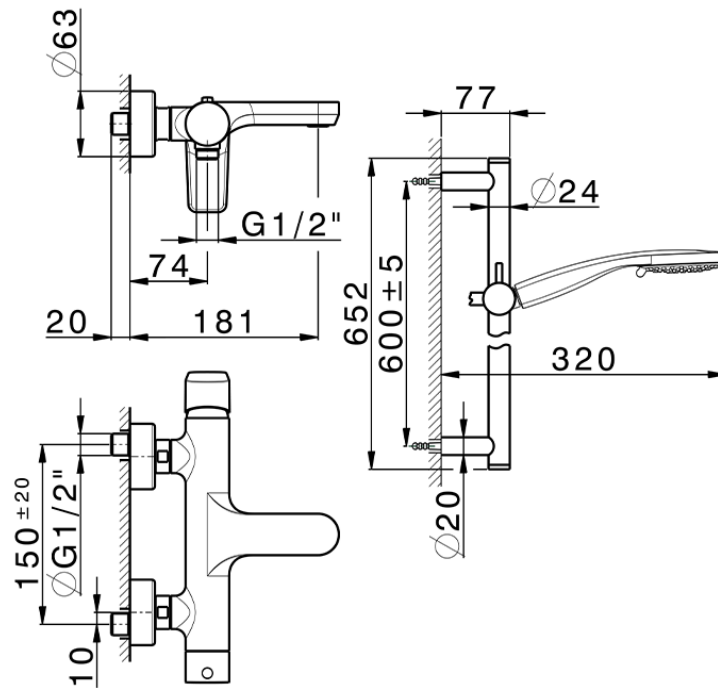

Bañera monomando con duplex ROCK&ROLL_RK000060

RK000060

<https://es.cisal.it/banera-monomando-con-duplex-rockroll-rk000060>

2026-06-15