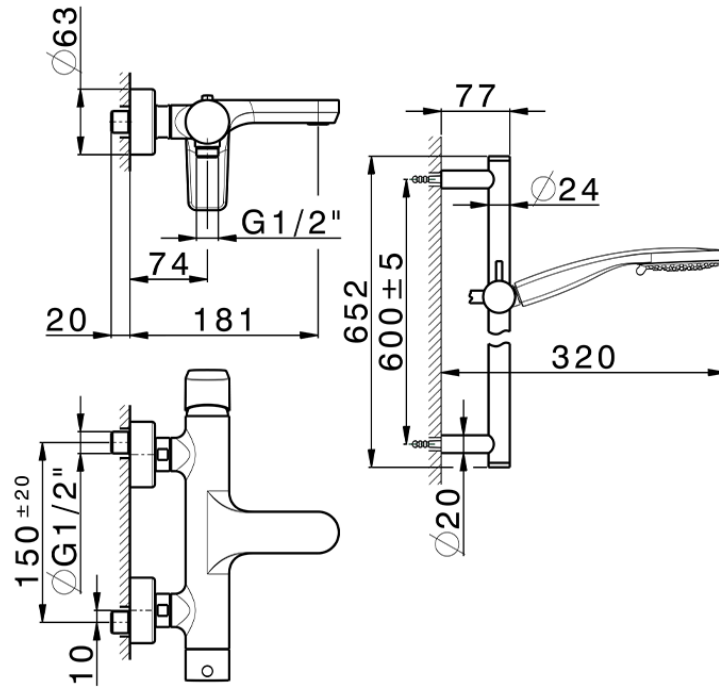

Bañera monomando con duplex ROCK&ROLL_RK000060

RK000060

<https://es.cisal.it/banera-monomando-con-duplex-rockroll-rk000060>

2026-05-01