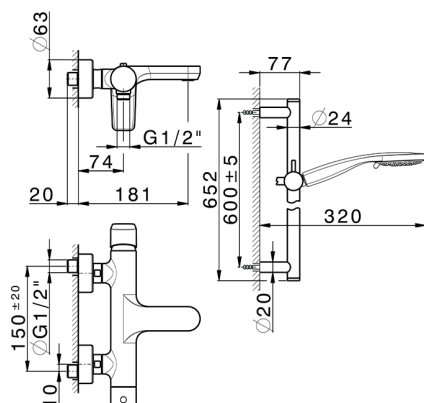

Bañera monomando con duplex ROCK&ROLL_RK000060

MODELO **RK000060**

Bañera monomando con duplex, barra 60 cm con soporte corredizo, duchita 3 funciones Ø 100 mm de ABS, flexible lisse SUPREME 150 cm

ACABADOS DISPONIBLES

-  **21** 21 Cromo
-  **2F** 2F Niquel Cepillado
-  **40** 40 Negro Mate

CARACTERÍSTICAS

Recambio Cartucho **ZZ95409000**

Cartucho Monomando 35 mm

EcoStop

La función EcoStop limita el caudal del agua aproximadamente el 50% de la salida máxima con una leve resistencia en la maneta. Basta con empujar ligeramente más allá de la mitad del tope sólo cuando se requiera la salida máxima de agua. Esto permitirá ahorrar hasta un 50% de agua.