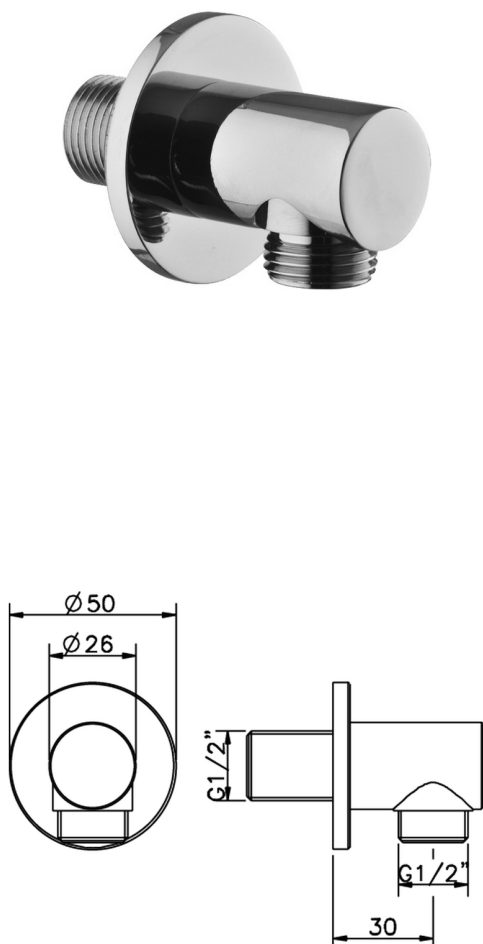

## Toma de agua SHOWER\_DS017330

MODELO **DS017330**

Toma de agua

ACABADOS DISPONIBLES

-  **21** 21 Cromo
-  **2P** 2P Oro Rosa
-  **2Q** 2Q Black Titanium
-  **40** 40 Negro Mate
-  **4Q** 4Q Blanco Mate